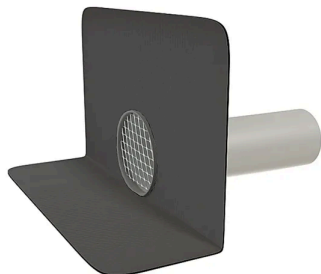

TOPWET

FPO IZLJEVNIK OKRUGLI S MANŽETOM

Materijal PVC

Boja Bijela

RAL 9010

Opis proizvoda Izljevnik TOPWET okrugli s integriranom manžetom od FPO i zaštitnom rešetkom.

Duljina: 600 mm

Kratice boje: B

Kod proizvoda: TWS-TWC F

TABLICA PROIZVODA

Nominalna veličina	Dužina	EAN	Karton	Paleta
DN 100	600 mm	8584074087485	1 kom	- kom