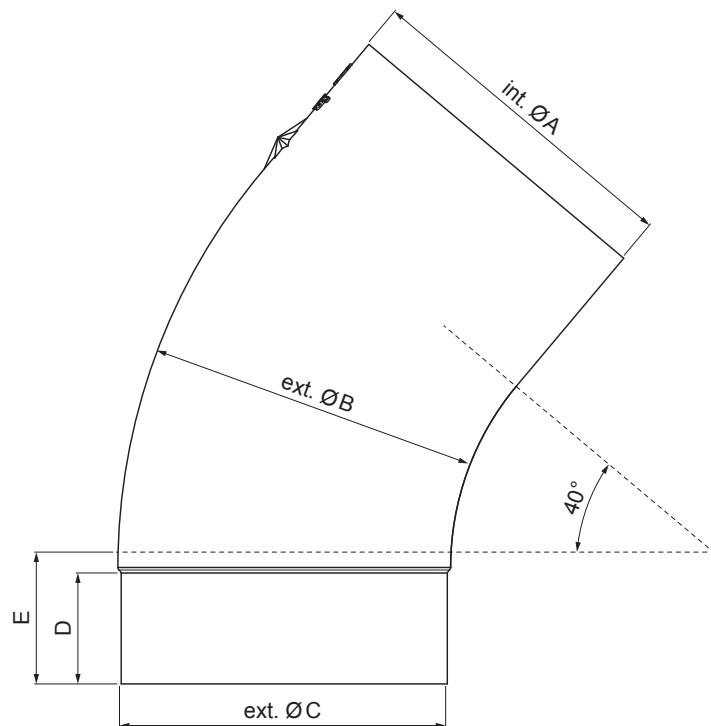

## KOLJENO 40°

# W-WKT

**ZS** Aluminij obojeni – Cink siva – RAL extra

Dimenzije [mm]					
Nominalna veličina	Ø A	Ø B	Ø C	D	E
80	80,4	79	76,9	28	40
100	100,4	99,0	96,8	35	50
120	120,3	119,0	116,7	42	60

INDEX	ZAMIJENA	DATUM	POTPIS			
VRSTA MATERIJALA	RAZRED OTPADA	TEŽINA kg	RAZMJER			
DIMENZIJA – POLUPROIZVOD						
POMOĆNA OPREMA			STN	OZNAKA ZA SORTIRANJE		
IZRADIO	Ing. Kluska M.		BILJEŠKA		REDNI BROJ POZICIJE	
TESTIRAO						
TEHNOLOG	TEHNOLOG		STARI NACRT	BROJ NACRTA		
NAZIV PROIZVODA			Koljeno 40°		W-WKT	
			Broj stranica	Stranica 		