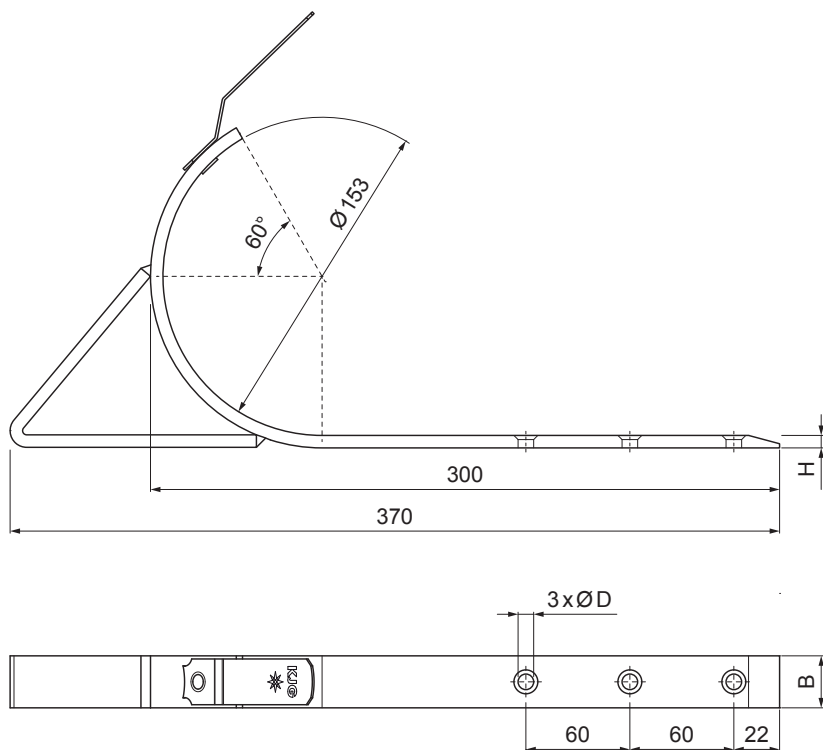

TEHNIČKI LIST

KUKA ZA NATKROVNI ŽLIJEB

P-PHSSN

P Pocink – Natur

INDEX	ZAMIJENA	DATUM	POTPIS		
VRSTA MATERIJALA	RAZRED OTPADA	TEŽINA kg	RAZMJER		
DIMENZIJA – POLUPROIZVOD					
POMOĆNA OPREMA		STN		OZNAKA ZA SORTIRANJE	
IZRADIO Ing. Kluska M.		BILJEŠKA		REDNI BROJ POZICIJE	
TESTIRAO					
TEHNOLOG	TEHNOLOG	STARI NACRT		BROJ NACRTA	
NAZIV PROIZVODA	Kuka za natkrovni žlijeb		Broj stranica	P-PHSSN	Stranica

Izrađeno: 04.06.2026 11:39:27

Podaci su podložni tehničkim promjenama

Dimenzije [mm]		
Nominalna veličina	B x H	Ø D
4	20 x 6	8