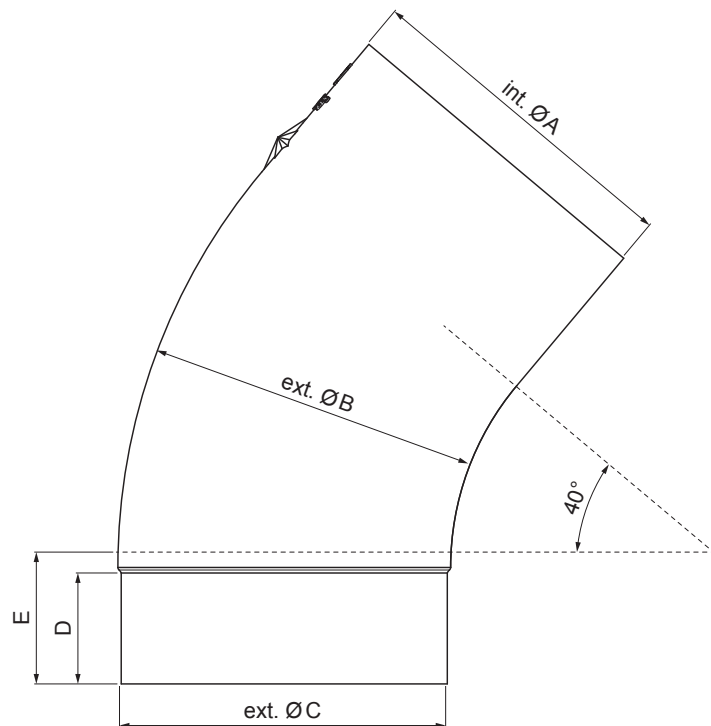

TEHNIČKI LIST

KOLJENO 40°

W-WKT

BH Aluminij obojeni – Srebrna – RAL 9006

Dimenzije [mm]					
Nominalna veličina	Ø A	Ø B	Ø C	D	E
80	80,4	79	76,9	28	40
100	100,4	99,0	96,8	35	50
120	120,3	119,0	116,7	42	60

INDEX	ZAMIJENA	DATUM	POTPIS			
VRSTA MATERIJALA	RAZRED OTPADA	TEŽINA kg	RAZMJER			
DIMENZIJA – POLUPROIZVOD						
POMOĆNA OPREMA			STN	OZNAKA ZA SORTIRANJE		
IZRADIO	Ing. Kluska M.		BILJEŠKA		REDNI BROJ POZICIJE	
TESTIRAO						
TEHNOLOG	TEHNOLOG		STARI NACRT	BROJ NACRTA		
NAZIV PROIZVODA	Koljeno 40°		Broj stranica	W-WKT		
				Stranica 		