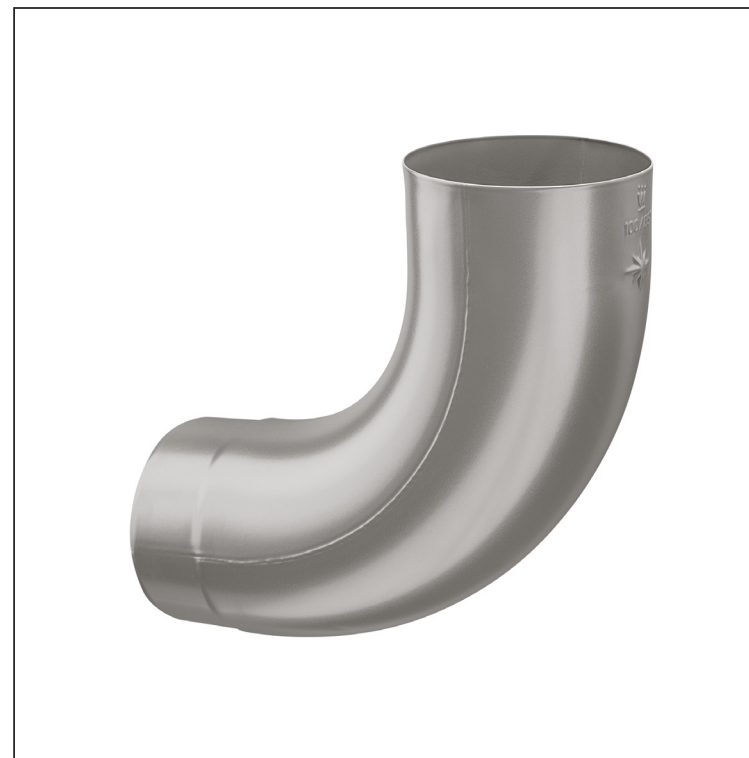

TEHNIČKI LIST  
KOLJENO 85°

W-WKR

**BHT** Aluminij obojeni – Tamno srebrna – RAL 9007

Dimenzije [mm]					
Nominalna veličina	Ø A	Ø B	Ø C	D	E
80	80,4	79,0	76,9	28	40
100	100,4	99,0	96,8	35	50
120	120,3	119,0	116,7	42	60

INDEX	ZAMIJENA	DATUM	POTPIS		
VRSTA MATERIJALA	RAZRED OTPADA	TEŽINA kg	RAZMJER		
DIMENZIJA – POLUPROIZVOD		STN	OZNAKA ZA SORTIRANJE		
POMOĆNA OPREMA		BILJEŠKA	REDNI BROJ POZICIJE		
IZRADIO Ing. Kluska M.		STARI NACRT	BROJ NACRTA		
TESTIRAO	TEHNOLOG				
NAZIV PROIZVODA Koljeno 85°		Broj stranica	W-WKR		Stranica