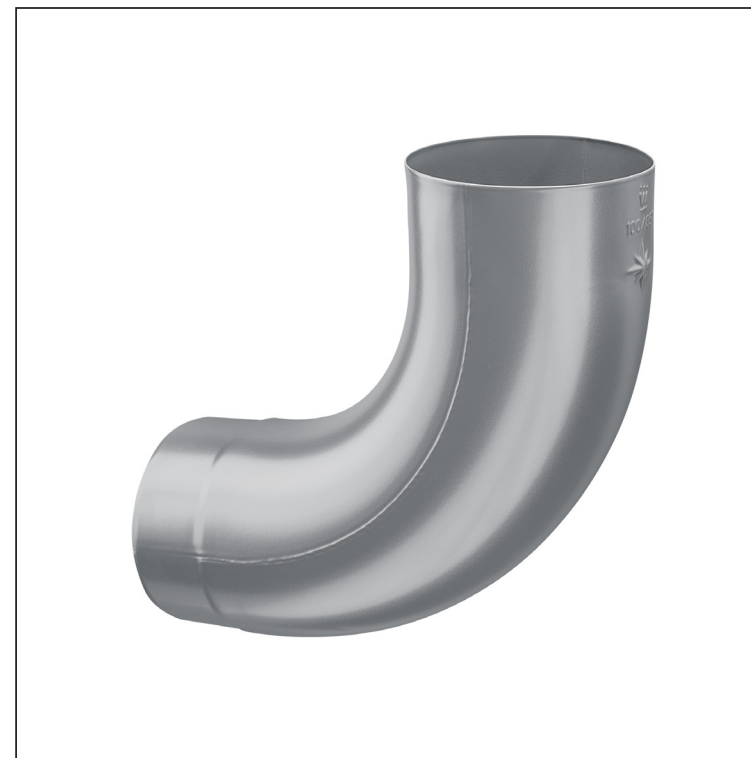

TEHNIČKI LIST
KOLJENO 85°

W-WKR

SS Aluminij obojeni – Svijetlo siva – RAL 7005

Dimenzije [mm]					
Nominalna veličina	Ø A	Ø B	Ø C	D	E
80	80,4	79,0	76,9	28	40
100	100,4	99,0	96,8	35	50
120	120,3	119,0	116,7	42	60

INDEX	ZAMIJENA	DATUM	POTPIS			
VRSTA MATERIJALA		RAZRED OTPADA				
DIMENZIJA – POLUPROIZVOD						
POMOĆNA OPREMA				STN		OZNAKA ZA SORTIRANJE
IZRADIO Ing. Kluska M.				BILJEŠKA		REDNI BROJ POZICIJE
TESTIRAO						
TEHNOLOG		TEHNOLOG		STARI NACRT		BROJ NACRTA
NAZIV PROIZVODA Koljeno 85°				Broj stranica		W-WKR
						Stranica 