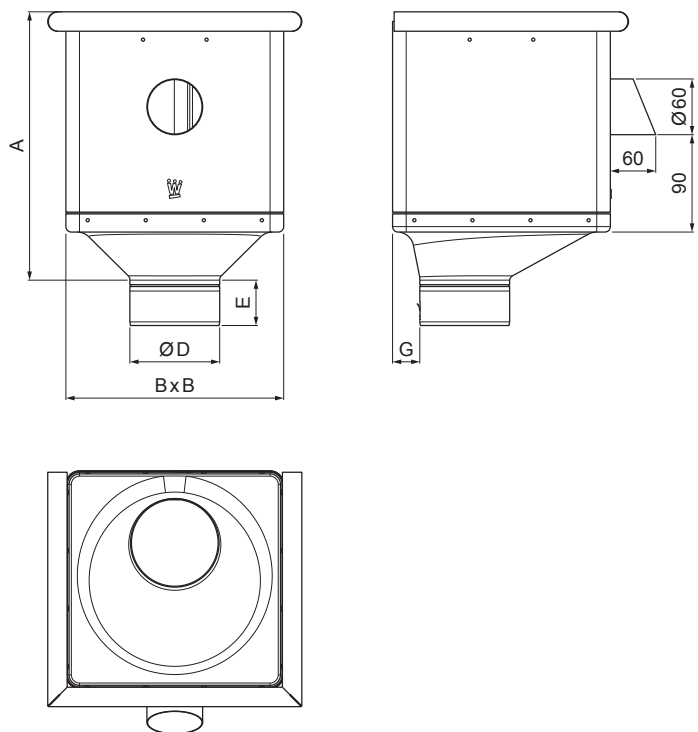

TEHNIČKI LIST

SABIRNI KOTLIĆ KUBICKI EKSCENTRIČNI S OTVOROM

W-WKLZ KXV

W Aluminij – Natur

Dimenzije [mm]					
Nominalna veličina	A	B	D	E	G
80	283	240	79	44	30
100	283	240	99	50	30
120	283	240	119	60	30

INDEX	ZAMIJENA	DATUM	POTPIS		
VRSTA MATERIJALA	RAZRED OTPADA	TEŽINA kg	RAZMJER		
DIMENZIJA – POLUPROIZVOD					
POMOĆNA OPREMA		STN	OZNAKA ZA SORTIRANJE		
IZRADIO Ing. Kluska M.		BILJEŠKA		REDNI BROJ POZICIJE	
TESTIRAO					
TEHNOLOG	TEHNOLOG	STARI NACRT	BROJ NACRTA		
NAZIV PROIZVODA Sabirni kotlić KUBICKI EKSCENTRIČNI S OTVOROM		Broj stranica	W-WKLZ KXV		Stranica 