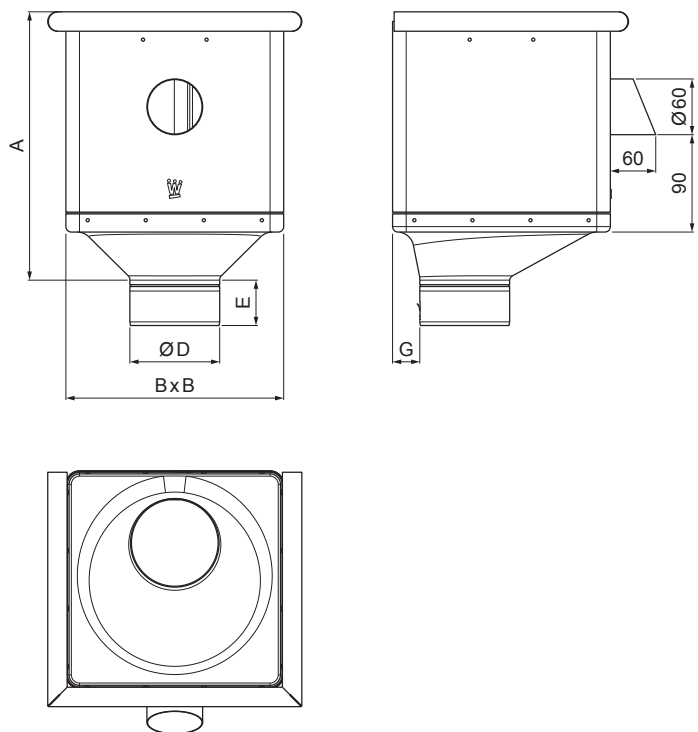

TEHNIČKI LIST

SABIRNI KOTLIĆ KUBICKI EKSCENTRIČNI S OTVOROM

W-WKLZ KXV

W Aluminij – Natur

INDEX	ZAMIJENA	DATUM	POTPIS		
VRSTA MATERIJALA	RAZRED OTPADA	TEŽINA kg	RAZMJER		
DIMENZIJA – POLUPROIZVOD				STN	OZNAKA ZA SORTIRANJE
POMOĆNA OPREMA				BILJEŠKA	REDNI BROJ POZICIJE
IZRADIO	Ing. Kluska M.	TEHNOLOG	STARI NACRT	BROJ NACRTA	
TESTIRAO					
NAZIV PROIZVODA	Sabirni kotlić KUBICKI EKSCENTRIČNI S OTVOROM			Broj stranica	W-WKLZ KXV 

Izrađeno: 05.06.2026 23:40:34

Podaci su podložni tehničkim promjenama

Dimenzije [mm]					
Nominalna veličina	A	B	D	E	G
80	283	240	79	44	30
100	283	240	99	50	30
120	283	240	119	60	30