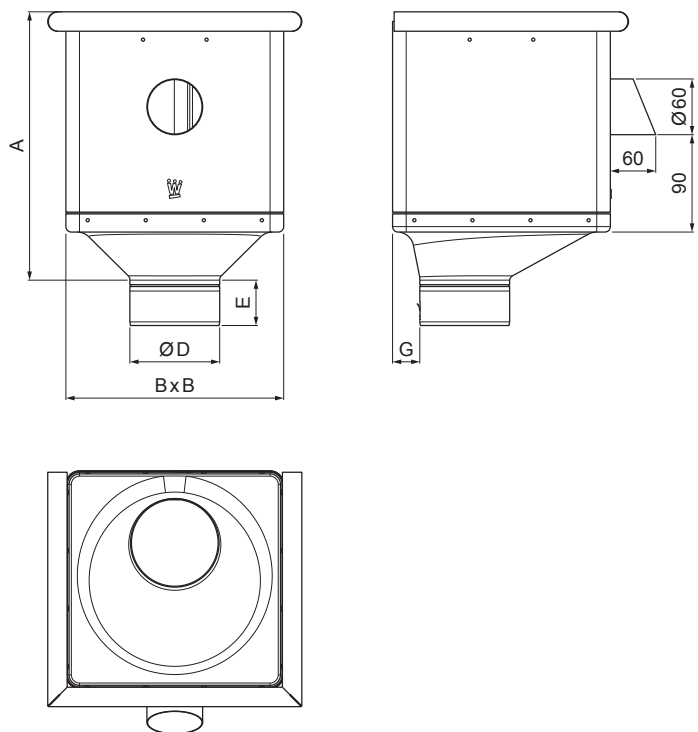

TEHNIČKI LIST

SABIRNI KOTLIĆ KUBICKI EKSCENTRIČNI S OTVOROM

W-WKLZ KXV

W Aluminij – Natur

Dimenzije [mm]					
Nominalna veličina	A	B	D	E	G
80	283	240	79	44	30
100	283	240	99	50	30
120	283	240	119	60	30

INDEX	ZAMIJENA	DATUM	POTPIS		
VRSTA MATERIJALA	RAZRED OTPADA	TEŽINA kg	RAZMJER		
DIMENZIJA – POLUPROIZVOD				STN	OZNAKA ZA SORTIRANJE
POMOĆNA OPREMA				BILJEŠKA	REDNI BROJ POZICIJE
IZRADIO Ing. Kluska M.		TEHNOLOG		STARI NACRT	BROJ NACRTA
NAZIV PROIZVODA Sabirni kotlić KUBICKI EKSCENTRIČNI S OTVOROM				Broj stranica	W-WKLZ KXV Stranica 