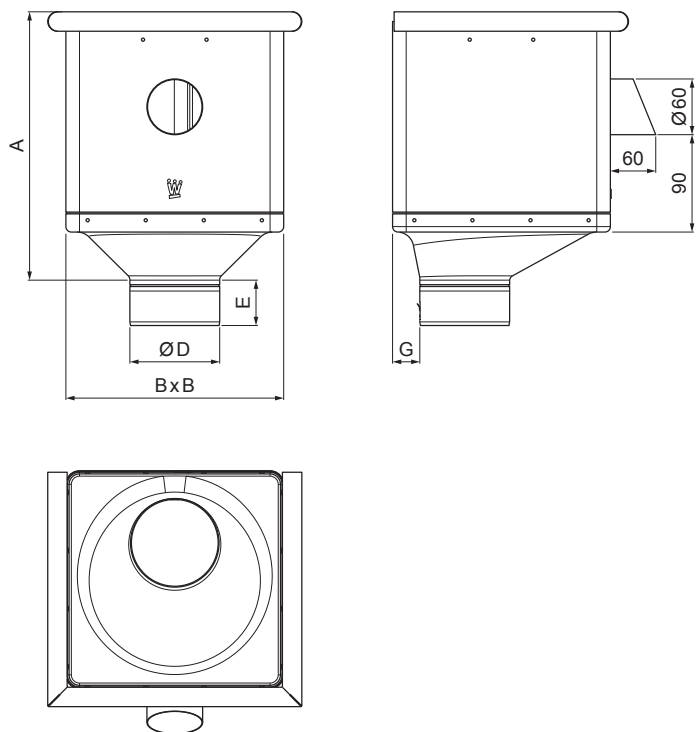

# W-WKLZ KXV

**ZS** Aluminij obojeni – Cink siva – RAL extra

INDEX	ZAMIJENA	DATUM	POTPIS		
VRSTA MATERIJALA	RAZRED OTPADA	TEŽINA kg	RAZMJER		
DIMENZIJA – POLUPROIZVOD				STN	OZNAKA ZA SORTIRANJE
POMOĆNA OPREMA				BILJEŠKA	REDNI BROJ POZICIJE
IZRADIO	Ing. Kluska M.			STARI NACRT	BROJ NACRTA
TESTIRAO			TEHNOLOG		
NAZIV PROIZVODA		Sabirni kotlić KUBICKI EKSCENTRIČNI S OTVOROM		Broj stranica	W-WKLZ KXV
				Stranica	

Izrađeno: 06.06.2026 01:40:33

Podaci su podložni tehničkim promjenama

Dimenzije [mm]					
Nominalna veličina	A	B	D	E	G
80	283	240	79	44	30
100	283	240	99	50	30
120	283	240	119	60	30