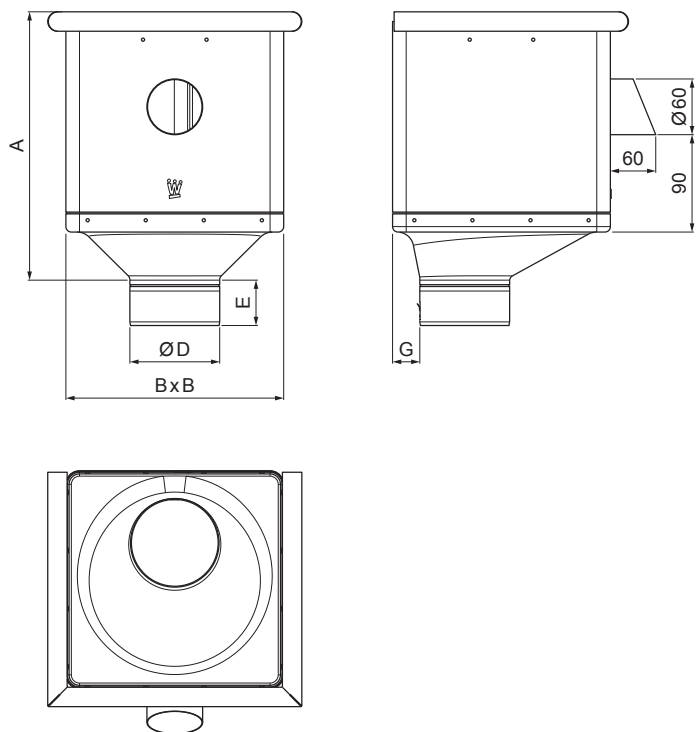

TEHNIČKI LIST

SABIRNI KOTLIĆ KUBICKI EKSCENTRIČNI S OTVOROM

W-WKLZ KXV

ZS Aluminij obojeni – Cink siva – RAL extra

INDEX	ZAMIJENA	DATUM	POTPIS		
VRSTA MATERIJALA	RAZRED OTPADA	TEŽINA kg	RAZMJER		
DIMENZIJA – POLUPROIZVOD				STN	OZNAKA ZA SORTIRANJE
POMOĆNA OPREMA				BILJEŠKA	REDNI BROJ POZICIJE
IZRADIO	Ing. Kluska M.			STARI NACRT	BROJ NACRTA
TESTIRAO			TEHNOLOG		
NAZIV PROIZVODA		Sabirni kotlić KUBICKI EKSCENTRIČNI S OTVOROM		Broj stranica	W-WKLZ KXV
				Stranica	

Izrađeno: 06.06.2026 01:40:33

Podaci su podložni tehničkim promjenama

Dimenzije [mm]					
Nominalna veličina	A	B	D	E	G
80	283	240	79	44	30
100	283	240	99	50	30
120	283	240	119	60	30