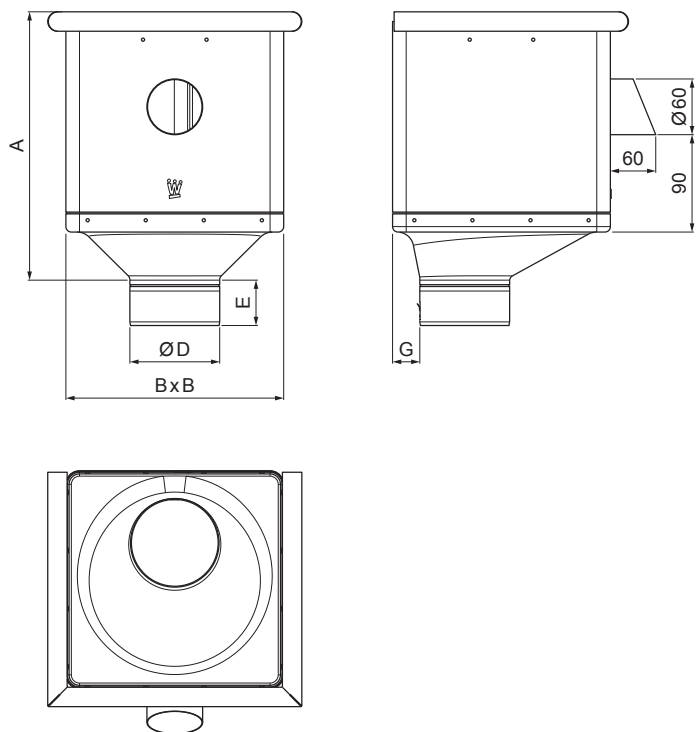

TEHNIČKI LIST

SABIRNI KOTLIĆ KUBICKI EKSCENTRIČNI S OTVOROM

W-WKLZ KXV

MZ Aluminij obojeni – Mahunasto zelena – RAL 6005

Dimenzije [mm]					
Nominalna veličina	A	B	D	E	G
80	283	240	79	44	30
100	283	240	99	50	30
120	283	240	119	60	30

INDEX	ZAMIJENA	DATUM	POTPIS	KJG QUALITY®	Scan code for 3D model	
VRSTA MATERIJALA	RAZRED OTPADA	TEŽINA kg	RAZMJER			
DIMENZIJA – POLUPROIZVOD	POMOĆNA OPREMA	STN	OZNAKA ZA SORTIRANJE			
IZRADIO Ing. Kluska M.	TESTIRAO	BILJEŠKA	REDNI BROJ POZICIJE			
TEHNOLOG	TEHNOLOG	STARI NACRT	BROJ NACRTA			
NAZIV PROIZVODA	Sabirni kotlić KUBICKI EKSCENTRIČNI S OTVOROM		W-WKLZ KXV			
Broj stranica		Stranica				