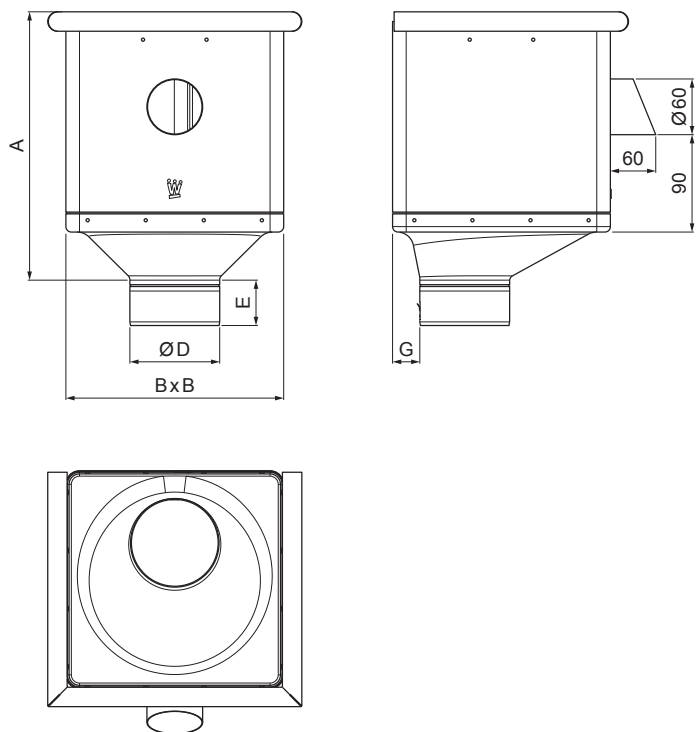

TEHNIČKI LIST

SABIRNI KOTLIĆ KUBICKI EKSCENTRIČNI S OTVOROM

W-WKLZ KXV

B Aluminij obojeni – Bijela – RAL 9010

Dimenzije [mm]					
Nominalna veličina	A	B	D	E	G
80	283	240	79	44	30
100	283	240	99	50	30
120	283	240	119	60	30

INDEX	ZAMIJENA	DATUM	POTPIS		
VRSTA MATERIJALA	RAZRED OTRADA	TEŽINA kg	RAZMJER		
DIMENZIJA – POLUPROIZVOD				STN	OZNAKA ZA SORTIRANJE
POMOĆNA OPREMA				BILJEŠKA	REDNI BROJ POZICIJE
IZRADIO Ing. Kluska M.				STARI NACRT	BROJ NACRTA
TESTIRAO					
TEHNOLOG					
NAZIV PROIZVODA Sabirni kotlić KUBICKI EKSCENTRIČNI S OTVOROM				Broj stranica	W-WKLZ KXV
				Stranica	