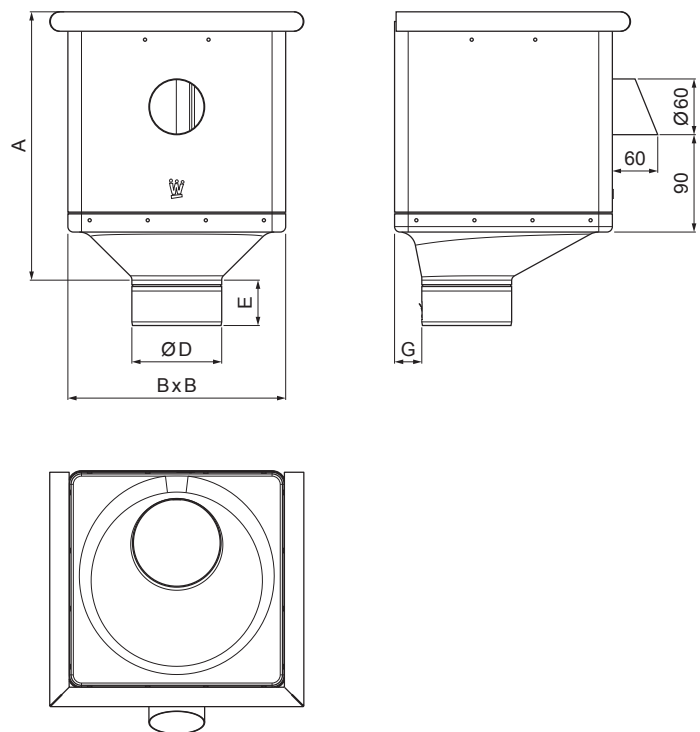

TEHNIČKI LIST

SABIRNI KOTLIĆ KUBICKI EKSCENTRIČNI S OTVOROM

W-WKLZ KXV

B Aluminij obojeni – Bijela – RAL 9010

Dimenzije [mm]					
Nominalna veličina	A	B	D	E	G
80	283	240	79	44	30
100	283	240	99	50	30
120	283	240	119	60	30

INDEX	ZAMIJENA	DATUM	POTPIS		
VRSTA MATERIJALA	RAZRED OTRADA	TEŽINA kg	RAZMJER		
DIMENZIJA – POLUPROIZVOD		POMOĆNA OPREMA		STN	OZNAKA ZA SORTIRANJE
IZRADIO	Ing. Kluska M.	BILJEŠKA		REDNI BROJ POZICIJE	
TESTIRAO	TEHNOLOG	STARI NACRT	BROJ NACRTA		
NAZIV PROIZVODA	Sabirni kotlić KUBICKI EKSCENTRIČNI S OTVOROM			Broj stranica	W-WKLZ KXV