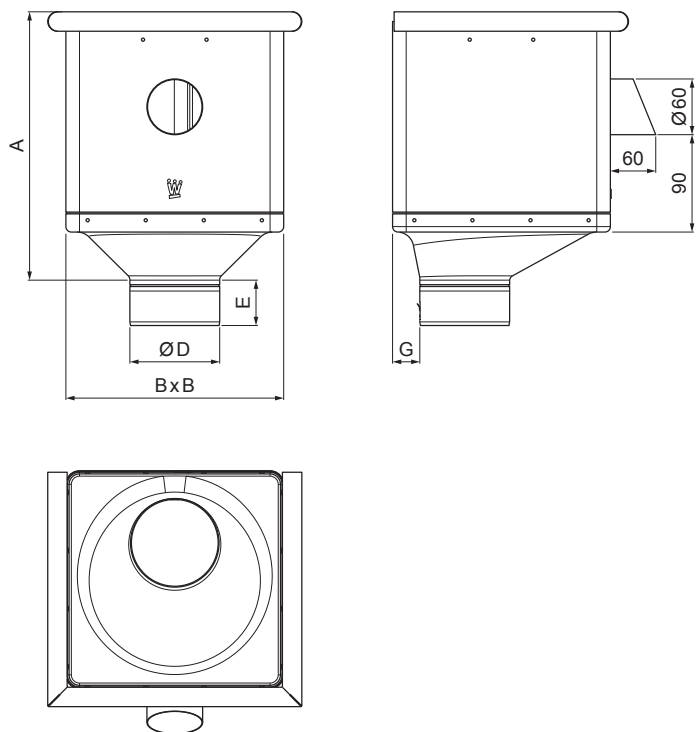

TEHNIČKI LIST

SABIRNI KOTLIĆ KUBICKI EKSCENTRIČNI S OTVOROM

W-WKLZ KXV

OC Aluminij obojeni – Vinsko crvena – RAL 3009

Dimenzije [mm]					
Nominalna veličina	A	B	D	E	G
80	283	240	79	44	30
100	283	240	99	50	30
120	283	240	119	60	30

INDEX	ZAMIJENA	DATUM	POTPIS	KJG QUALITY®	Scan code for 3D model	
VRSTA MATERIJALA	RAZRED OTPADA	TEŽINA kg	RAZMJER			
DIMENZIJA – POLUPROIZVOD	POMOĆNA OPREMA	STN	OZNAKA ZA SORTIRANJE			
IZRADIO Ing. Kluska M.	TESTIRAO	BILJEŠKA	REDNI BROJ POZICIJE			
TEHNOLOG	TEHNOLOG	STARI NACRT	BROJ NACRTA			
NAZIV PROIZVODA	Sabirni kotlić KUBICKI EKSCENTRIČNI S OTVOROM		W-WKLZ KXV			
Broj stranica		Stranica				