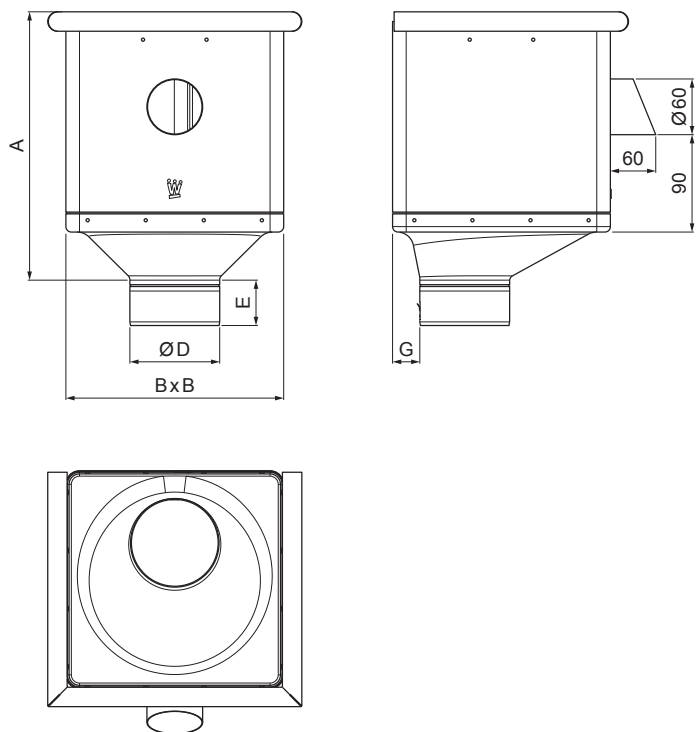

TEHNIČKI LIST

SABIRNI KOTLIĆ KUBICKI EKSCENTRIČNI S OTVOROM

W-WKLZ KXV

OC Aluminij obojeni – Vinsko crvena – RAL 3009

Dimenzije [mm]					
Nominalna veličina	A	B	D	E	G
80	283	240	79	44	30
100	283	240	99	50	30
120	283	240	119	60	30

INDEX	ZAMIJENA	DATUM	POTPIS	KJG QUALITY®	Scan code for 3D model	
VRSTA MATERIJALA	RAZRED OTPADA	TEŽINA kg	RAZMJER			
DIMENZIJA – POLUPROIZVOD	POMOĆNA OPREMA	STN	OZNAKA ZA SORTIRANJE			
IZRADIO Ing. Kluska M.	TESTIRAO	BILJEŠKA	REDNI BROJ POZICIJE			
TEHNOLOG	TEHNOLOG	STARI NACRT	BROJ NACRTA			
NAZIV PROIZVODA	Sabirni kotlić KUBICKI EKSCENTRIČNI S OTVOROM		W-WKLZ KXV			
Broj stranica		Stranica				

Izrađeno: 07.06.2026 06:40:18

Podaci su podložni tehničkim promjenama