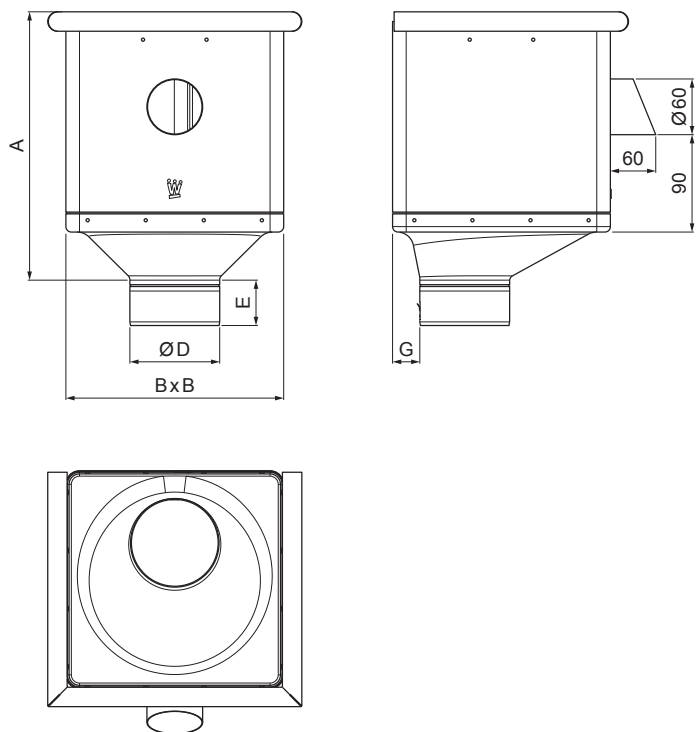

TEHNIČKI LIST

SABIRNI KOTLIĆ KUBICKI EKSCENTRIČNI S OTVOROM

W-WKLZ KXV

IC Aluminij obojeni – Intenzivno crna – RAL 9005

Dimenzije [mm]					
Nominalna veličina	A	B	D	E	G
80	283	240	79	44	30
100	283	240	99	50	30
120	283	240	119	60	30

INDEX	ZAMIJENA	DATUM	POTPIS		
VRSTA MATERIJALA	RAZRED OTPADA	TEŽINA kg	RAZMJER		
DIMENZIJA – POLUPROIZVOD		POMOĆNA OPREMA		STN	OZNAKA ZA SORTIRANJE
IZRADIO	Ing. Kluska M.	BILJEŠKA		REDNI BROJ POZICIJE	
TESTIRAO	TEHNOLOG	STARI NACRT	BROJ NACRTA		
NAZIV PROIZVODA	Sabirni kotlić KUBICKI EKSCENTRIČNI S OTVOROM			Broj stranica	W-WKLZ KXV

Izrađeno: 06.06.2026 02:13:51

Podaci su podložni tehničkim promjenama