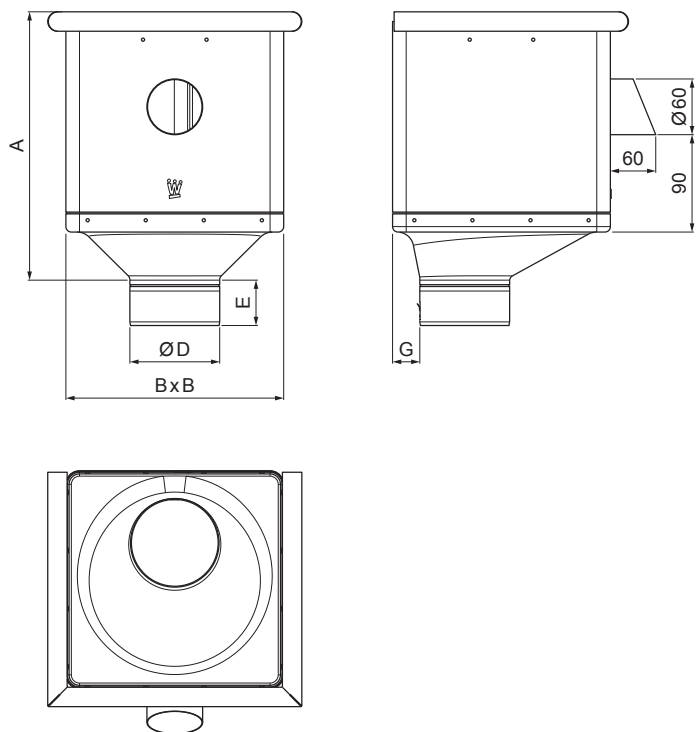

# W-WKLZ KXV

**IC** Aluminij obojeni – Intenzivno crna – RAL 9005

Dimenzije [mm]					
Nominalna veličina	A	B	D	E	G
80	283	240	79	44	30
100	283	240	99	50	30
120	283	240	119	60	30

INDEX	ZAMIJENA	DATUM	POTPIS		
VRSTA MATERIJALA	RAZRED OTPADA	TEŽINA kg	RAZMJER		
DIMENZIJA – POLUPROIZVOD		POMOĆNA OPREMA		STN	OZNAKA ZA SORTIRANJE
IZRADIO	Ing. Kluska M.	BILJEŠKA		REDNI BROJ POZICIJE	
TESTIRAO	TEHNOLOG	STARI NACRT	BROJ NACRTA		
NAZIV PROIZVODA	Sabirni kotlić KUBICKI EKSCENTRIČNI S OTVOROM			Broj stranica	W-WKLZ KXV