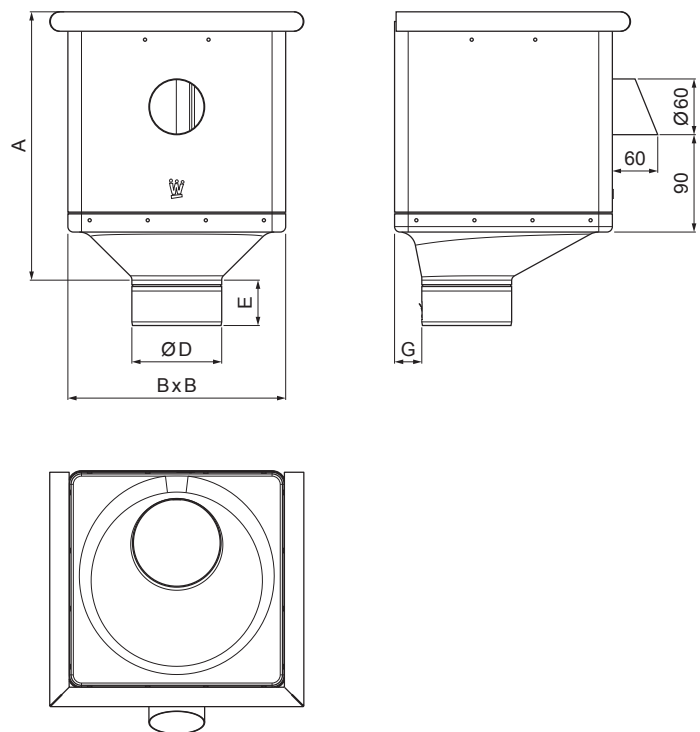

## W-WKLZ KXV

**ZH** Aluminij obojeni – Zeleno smeđa – RAL 7013

INDEX	ZAMIJENA	DATUM	POTPIS		
VRSTA MATERIJALA	RAZRED OTPADA	TEŽINA kg	RAZMJER		
DIMENZIJA – POLUPROIZVOD					
POMOĆNA OPREMA		STN	OZNAKA ZA SORTIRANJE		
IZRADIO Ing. Kluska M.		BILJEŠKA		REDNI BROJ POZICIJE	
TESTIRAO					
TEHNOLOG	TEHNOLOG	STARI NACRT	BROJ NACRTA		
NAZIV PROIZVODA Sabirni kotlić KUBICKI EKSCENTRIČNI S OTVOROM		Broj stranica	W-WKLZ KXV		Stranica 

Izrađeno: 22.04.2026 00:33:25

Podaci su podložni tehničkim promjenama

Dimenzije [mm]					
Nominalna veličina	A	B	D	E	G
80	283	240	79	44	30
100	283	240	99	50	30
120	283	240	119	60	30