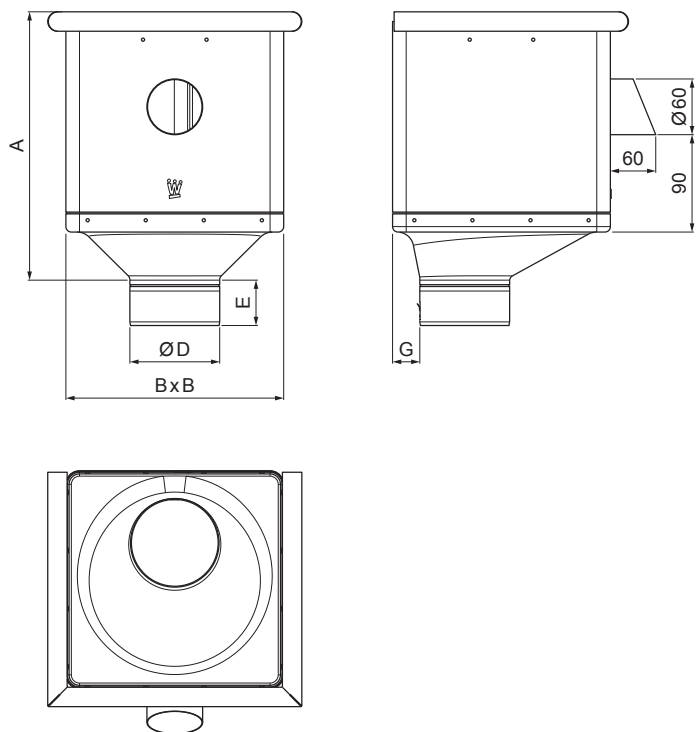

TEHNIČKI LIST

SABIRNI KOTLIĆ KUBICKI EKSCENTRIČNI S OTVOROM

W-WKLZ KXV

ZH Aluminij obojeni – Zeleno smeđa – RAL 7013

Dimenzije [mm]					
Nominalna veličina	A	B	D	E	G
80	283	240	79	44	30
100	283	240	99	50	30
120	283	240	119	60	30

INDEX	ZAMIJENA	DATUM	POTPIS		
VRSTA MATERIJALA	RAZRED OTPADA	TEŽINA kg	RAZMJER		
DIMENZIJA – POLUPROIZVOD	POMOĆNA OPREMA	STN	OZNAKA ZA SORTIRANJE		
IZRADIO Ing. Kluska M.	TESTIRAO	BILJEŠKA	REDNI BROJ POZICIJE		
TEHNOLOG	TEHNOLOG	STARI NACRT	BROJ NACRTA		
NAZIV PROIZVODA	Sabirni kotlić KUBICKI EKSCENTRIČNI S OTVOROM		Broj stranica	W-WKLZ KXV	Stranica