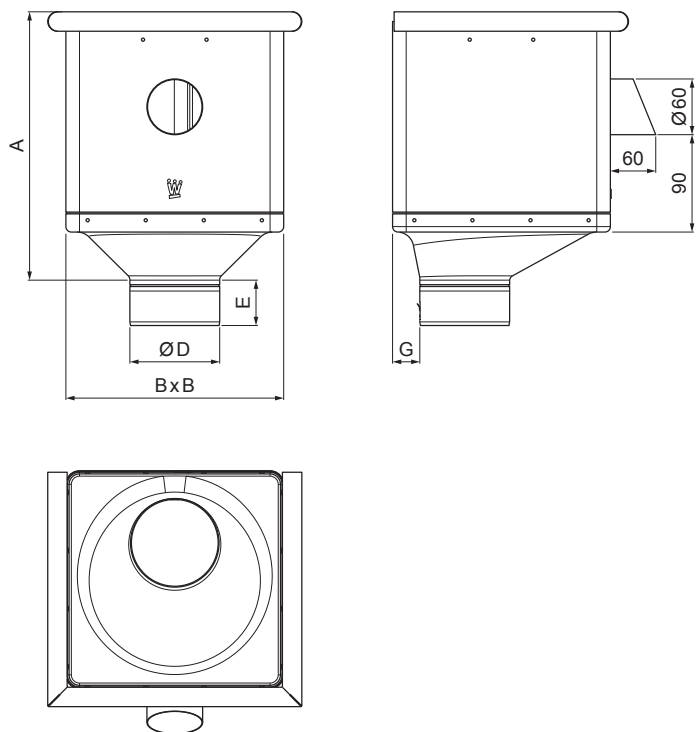

TEHNIČKI LIST

SABIRNI KOTLIĆ KUBICKI EKSCENTRIČNI S OTVOROM

W-WKLZ KXV

SS Aluminij obojeni – Svijetlo siva – RAL 7005

Dimenzije [mm]					
Nominalna veličina	A	B	D	E	G
80	283	240	79	44	30
100	283	240	99	50	30
120	283	240	119	60	30

INDEX	ZAMIJENA	DATUM	POTPIS		
VRSTA MATERIJALA	RAZRED OTPADA	TEŽINA kg	RAZMJER		
DIMENZIJA – POLUPROIZVOD	POMOĆNA OPREMA	STN	OZNAKA ZA SORTIRANJE		
IZRADIO Ing. Kluska M.	TESTIRAO	BILJEŠKA	REDNI BROJ POZICIJE		
TEHNOLOG	TEHNOLOG	STARI NACRT	BROJ NACRTA		
NAZIV PROIZVODA	Sabirni kotlić KUBICKI EKSCENTRIČNI S OTVOROM		Broj stranica	W-WKLZ KXV	Stranica 