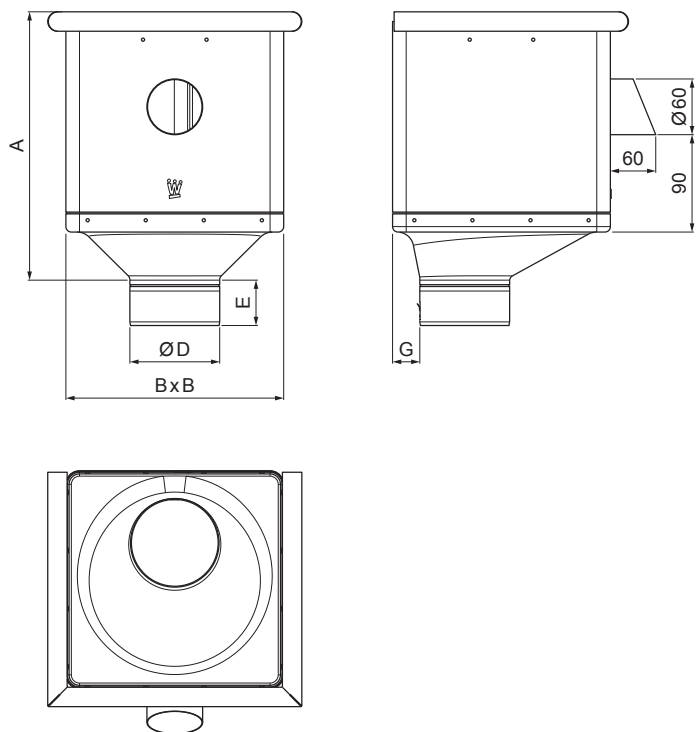

TEHNIČKI LIST

SABIRNI KOTLIĆ KUBICKI EKSCENTRIČNI S OTVOROM

W-WKLZ KXV

SS Aluminij obojeni – Svijetlo siva – RAL 7005

Dimenzije [mm]					
Nominalna veličina	A	B	D	E	G
80	283	240	79	44	30
100	283	240	99	50	30
120	283	240	119	60	30

INDEX	ZAMIJENA	DATUM	POTPIS		
VRSTA MATERIJALA	RAZRED OTPADA	TEŽINA kg	RAZMJER		
DIMENZIJA – POLUPROIZVOD	POMOĆNA OPREMA	STN	OZNAKA ZA SORTIRANJE		
IZRADIO Ing. Kluska M.	TESTIRAO	BILJEŠKA	REDNI BROJ POZICIJE		
TEHNOLOG	TEHNOLOG	STARI NACRT	BROJ NACRTA		
NAZIV PROIZVODA	Sabirni kotlić KUBICKI EKSCENTRIČNI S OTVOROM		Broj stranica	W-WKLZ KXV	Stranica

Izrađeno: 06.06.2026 11:28:55

Podaci su podložni tehničkim promjenama