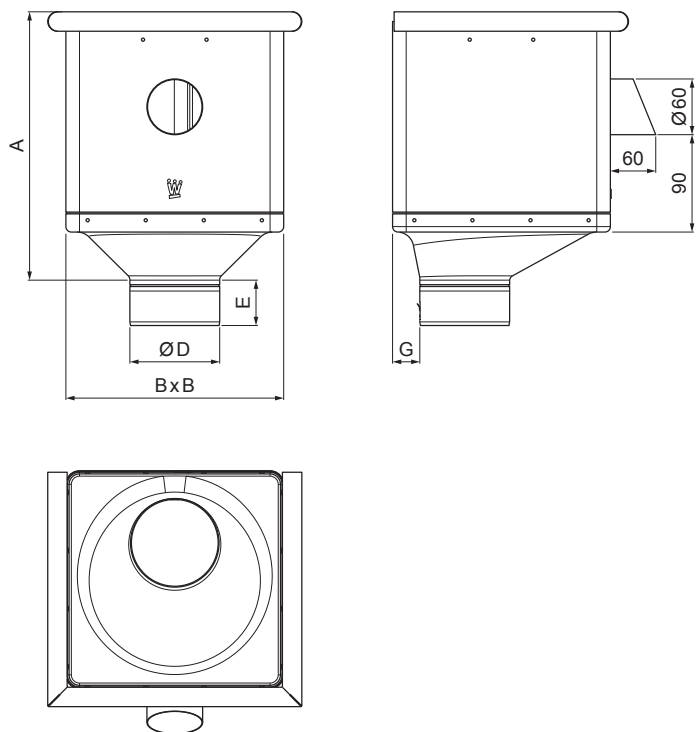

TEHNIČKI LIST

SABIRNI KOTLIĆ KUBICKI EKSCENTRIČNI S OTVOROM

W-WKLZ KXV

TM Aluminij obojeni – Testa di Moro – RAL 8028

Dimenzije [mm]					
Nominalna veličina	A	B	D	E	G
80	283	240	79	44	30
100	283	240	99	50	30
120	283	240	119	60	30

INDEX	ZAMIJENA	DATUM	POTPIS		
VRSTA MATERIJALA			RAZRED OTPADA	TEŽINA kg	RAZMJER
DIMENZIJA – POLUPROIZVOD					
POMOĆNA OPREMA				STN	OZNAKA ZA SORTIRANJE
IZRADIO	Ing. Kluska M.			BILJEŠKA	REDNI BROJ POZICIJE
TESTIRAO					
TEHNOLOG		TEHNOLOG		STARI NACRT	BROJ NACRTA
NAZIV PROIZVODA				Broj stranica	Stranica
Sabirni kotlić KUBICKI EKSCENTRIČNI S OTVOROM				W-WKLZ KXV	