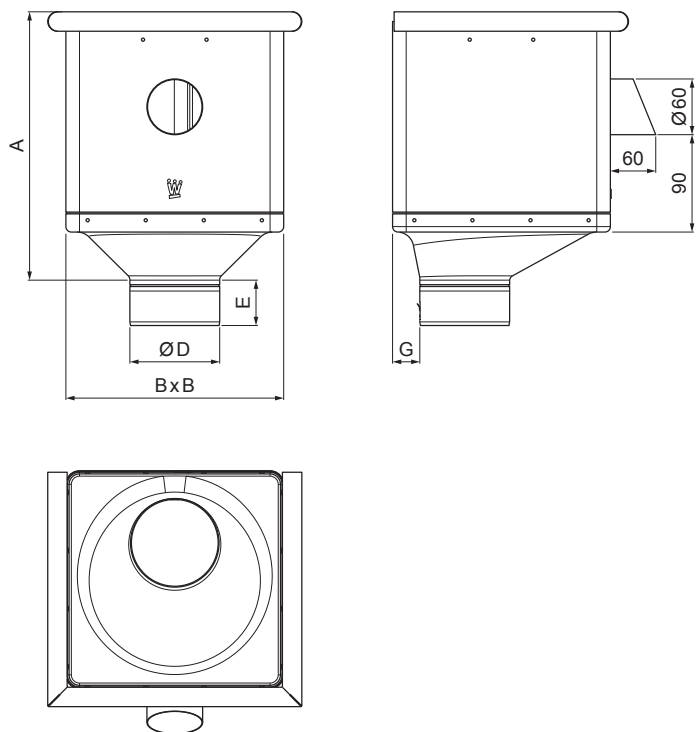

# W-WKLZ KXV

**AN** Aluminij obojeni – Antracit – RAL 7016

Dimenzije [mm]					
Nominalna veličina	A	B	D	E	G
80	283	240	79	44	30
100	283	240	99	50	30
120	283	240	119	60	30

INDEX	ZAMIJENA	DATUM	POTPIS		
VRSTA MATERIJALA			RAZRED OTPADA	TEŽINA kg	RAZMJER
DIMENZIJA – POLUPROIZVOD					
POMOĆNA OPREMA				STN	OZNAKA ZA SORTIRANJE
IZRADIO	Ing. Kluska M.			BILJEŠKA	REDNI BROJ POZICIJE
TESTIRAO					
TEHNOLOG		TEHNOLOG		STARI NACRT	BROJ NACRTA
NAZIV PROIZVODA				Broj stranica	Stranica
Sabirni kotlić KUBICKI EKSCENTRIČNI S OTVOROM				W-WKLZ KXV	