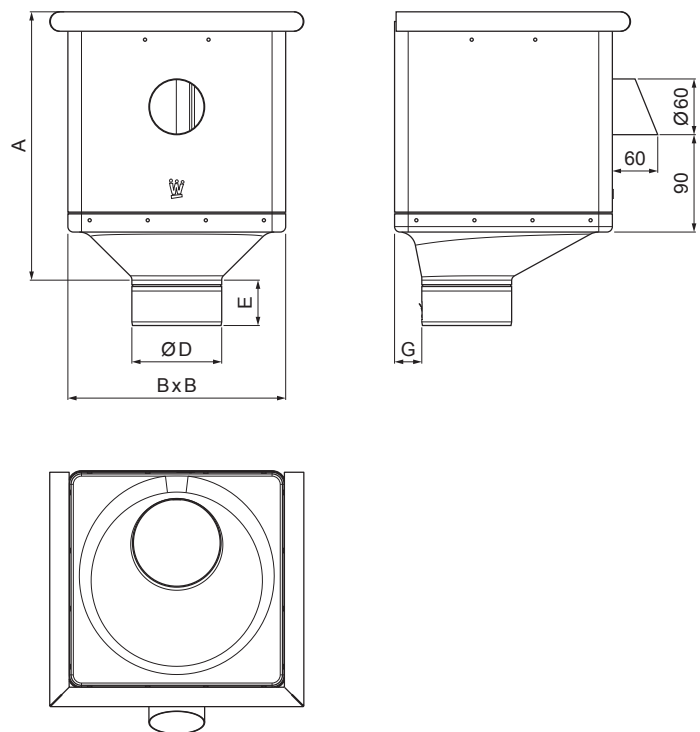

TEHNIČKI LIST

SABIRNI KOTLIĆ KUBICKI EKSCENTRIČNI S OTVOROM

W-WKLZ KXV

AN Aluminij obojeni – Antracit – RAL 7016

INDEX	ZAMIJENA	DATUM	POTPIS		
VRSTA MATERIJALA			RAZRED OTRADA	TEŽINA kg	RAZMJER
DIMENZIJA – POLUPROIZVOD					
POMOĆNA OPREMA				STN	OZNAKA ZA SORTIRANJE
IZRADIO	Ing. Kluska M.			BILJEŠKA	REDNI BROJ POZICIJE
TESTIRAO					
TEHNOLOG		TEHNOLOG		STARI NACRT	BROJ NACRTA
NAZIV PROIZVODA				Broj stranica	Stranica
Sabirni kotlić KUBICKI EKSCENTRIČNI S OTVOROM				W-WKLZ KXV	

Izrađeno: 21.04.2026 23:59:27

Podaci su podložni tehničkim promjenama

Dimenzije [mm]					
Nominalna veličina	A	B	D	E	G
80	283	240	79	44	30
100	283	240	99	50	30
120	283	240	119	60	30