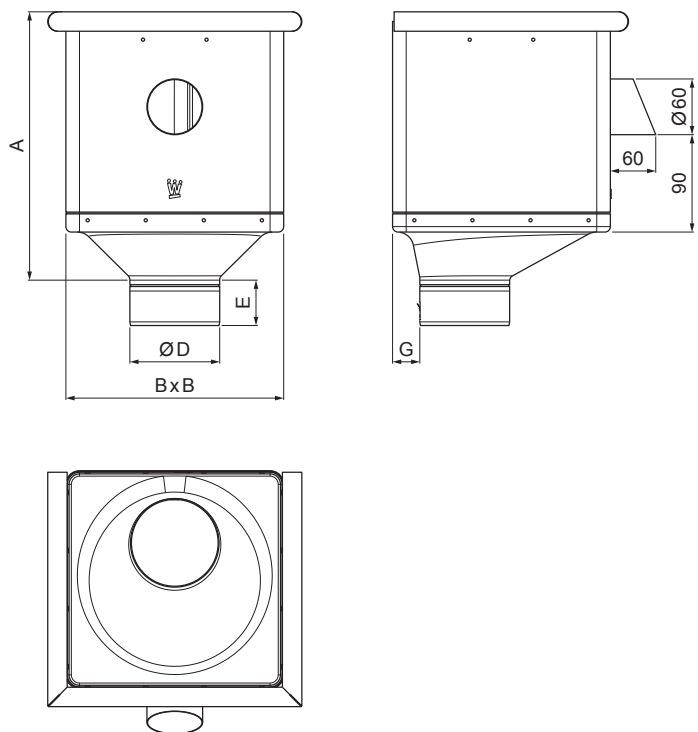

TEHNIČKI LIST

SABIRNI KOTLIĆ KUBICKI EKSCENTRIČNI S OTVOROM

W-WKLZ KXV

AN Aluminij obojeni – Antracit – RAL 7016

INDEX	ZAMIJENA	DATUM	POTPIS		
VRSTA MATERIJALA			RAZRED OTPADA	TEŽINA kg	RAZMJER
DIMENZIJA – POLUPROIZVOD					
POMOĆNA OPREMA				STN	OZNAKA ZA SORTIRANJE
IZRADIO	Ing. Kluska M.			BILJEŠKA	REDNI BROJ POZICIJE
TESTIRAO					
TEHNOLOG		TEHNOLOG		STARI NACRT	BROJ NACRTA
NAZIV PROIZVODA				Broj stranica	Stranica
Sabirni kotlić KUBICKI EKSCENTRIČNI S OTVOROM				W-WKLZ KXV	

Izrađeno: 19.01.2026 14:37:06

Podaci su podložni tehničkim promjenama

Dimenzije [mm]					
Nominalna veličina	A	B	D	E	G
80	283	240	79	44	30
100	283	240	99	50	30
120	283	240	119	60	30