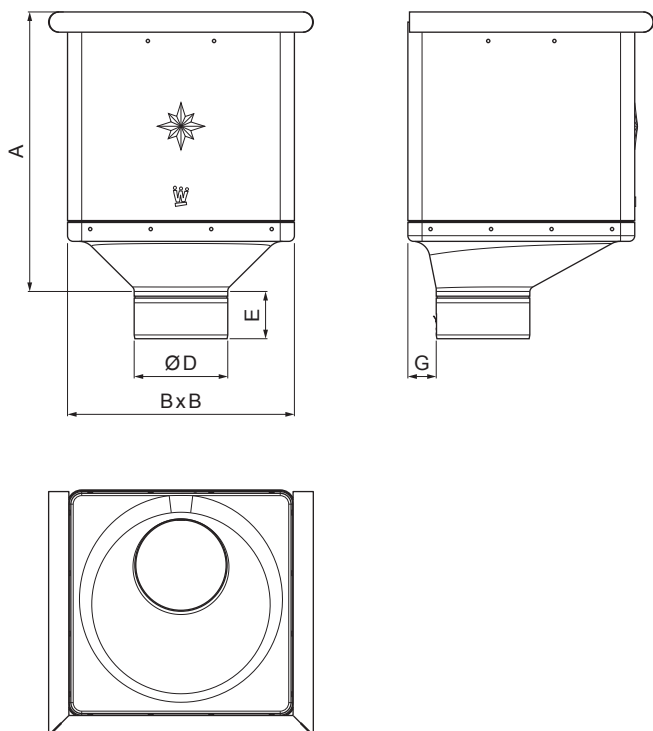

TEHNIČKI LIST

SABIRNI KOTLIĆ KUBICKI EKSCENTRIČAN

W-WKLZ KX

W Aluminij – Natur

INDEX	ZAMIJENA	DATUM	POTPIS			
VRSTA MATERIJALA	RAZRED OTPADA	TEŽINA kg	RAZMJER			
DIMENZIJA – POLUPROIZVOD				STN	OZNAKA ZA SORTIRANJE	
POMOĆNA OPREMA				BILJEŠKA	REDNI BROJ POZICIJE	
IZRADIO Ing. Kluska M.				STARI NACRT	BROJ NACRTA	
TESTIRAO				TEHNOLOG	NAZIV PROIZVODA	
				NAZIV PROIZVODA	Sabirni kotlić KUBICKI EKSCENTRIČAN	
				Broj stranica	W-WKLZ KX	
					Stranica 	

Izrađeno: 05.06.2026 22:07:41

Podaci su podložni tehničkim promjenama

Dimenzije [mm]					
Nominalna veličina	A	B	D	E	G
80	283	240	79	44	30
100	283	240	99	50	30
120	283	240	119	60	30