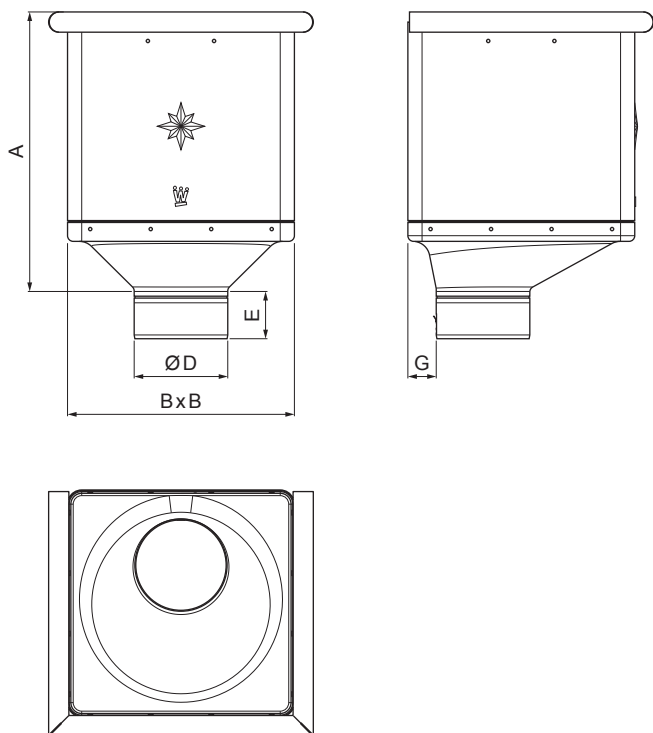

TEHNIČKI LIST

SABIRNI KOTLIĆ KUBICKI EKSCENTRIČAN

W-WKLZ KX

W Aluminij – Natur

INDEX	ZAMIJENA	DATUM	POTPIS		
VRSTA MATERIJALA	RAZRED OTPADA	TEŽINA kg	RAZMJER		
DIMENZIJA – POLUPROIZVOD				STN	OZNAKA ZA SORTIRANJE
POMOĆNA OPREMA				BILJEŠKA	REDNI BROJ POZICIJE
IZRADIO	Ing. Kluska M.			STARI NACRT	BROJ NACRTA
TESTIRAO					
TEHNOLOG	TEHNOLOG			STARI NACRT	BROJ NACRTA
NAZIV PROIZVODA	Sabirni kotlić KUBICKI EKSCENTRIČAN			Broj stranica	W-WKLZ KX Stranica 

Izrađeno: 21.04.2026 18:44:31

Podaci su podložni tehničkim promjenama

Dimenzije [mm]					
Nominalna veličina	A	B	D	E	G
80	283	240	79	44	30
100	283	240	99	50	30
120	283	240	119	60	30