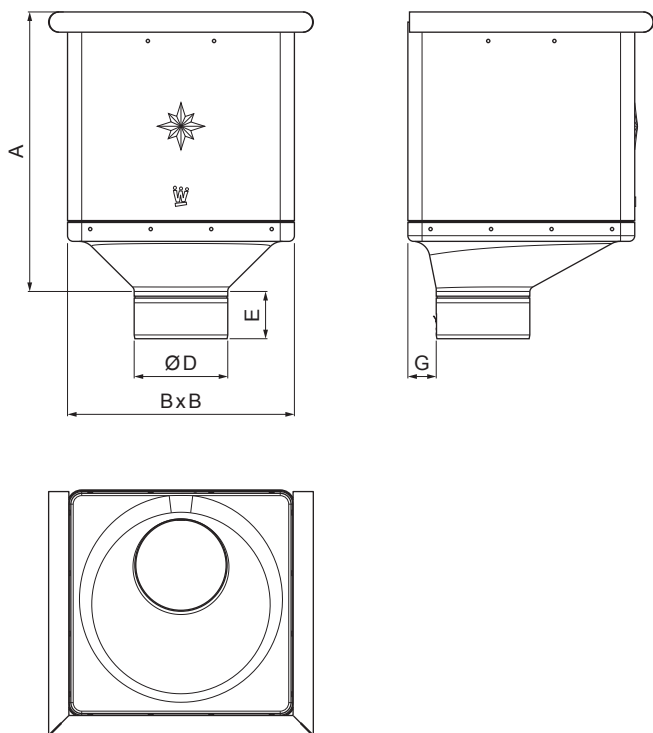

TEHNIČKI LIST

SABIRNI KOTLIĆ KUBICKI EKSCENTRIČAN

W-WKLZ KX

ZH Aluminij obojeni – Zeleno smeđa – RAL 7013

INDEX	ZAMIJENA	DATUM	POTPIS		
VRSTA MATERIJALA			RAZRED OTPADA	TEŽINA kg	RAZMJER
DIMENZIJA – POLUPROIZVOD					
POMOĆNA OPREMA				STN	OZNAKA ZA SORTIRANJE
IZRADIO	Ing. Kluska M.			BILJEŠKA	REDNI BROJ POZICIJE
TESTIRAO					
TEHNOLOG		TEHNOLOG		STARI NACRT	BROJ NACRTA
NAZIV PROIZVODA				Broj stranica	Stranica
Sabirni kotlić KUBICKI EKSCENTRIČAN				W-WKLZ KX	

Izrađeno: 03.12.2025 20:04:40

Podaci su podložni tehničkim promjenama

Dimenzije [mm]					
Nominalna veličina	A	B	D	E	G
80	283	240	79	44	30
100	283	240	99	50	30
120	283	240	119	60	30