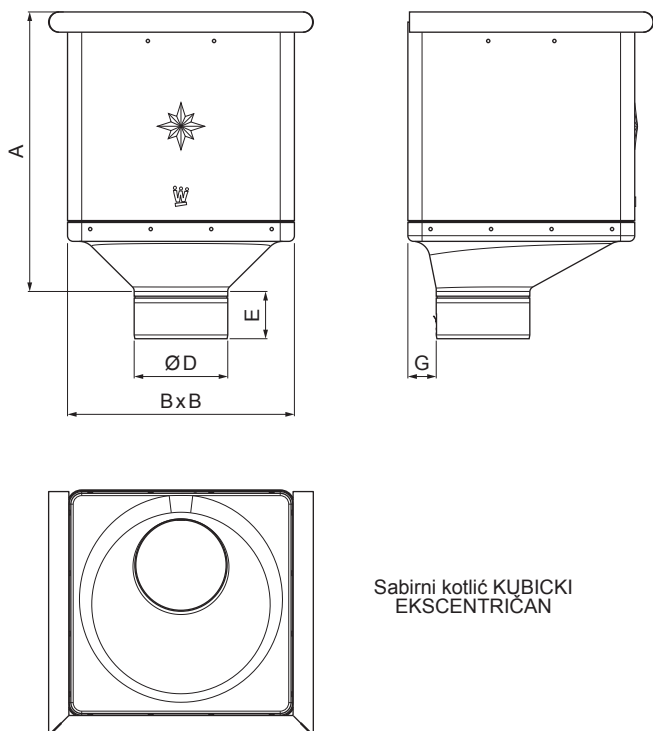

TEHNIČKI LIST

SABIRNI KOTLIĆ KUBICKI EKSCENTRIČAN

W-WKLZ KX

Sabirni kotlić KUBICKI EKSCENTRIČAN

TM Aluminij obojeni – Testa di Moro – RAL 8028

Dimenzije [mm]					
Nominalna veličina	A	B	D	E	G
80	283	240	79	44	30
100	283	240	99	50	30
120	283	240	119	60	30

INDEX	ZAMIJENA	DATUM	POTPIS	KJG QUALITY®	Scan code for 3D model
VRSTA MATERIJALA	RAZRED OTPADA	TEŽINA kg	RAZMJER		
DIMENZIJA – POLUPROIZVOD			STN	OZNAKA ZA SORTIRANJE	
POMOĆNA OPREMA			BILJEŠKA	REDNI BROJ POZICIJE	
IZRADIO Ing. Kluska M.		STARI NACRT	BROJ NACRTA		
TESTIRAO	TEHNOLOG	STARI NACRT	BROJ NACRTA		
NAZIV PROIZVODA	Sabirni kotlić KUBICKI EKSCENTRIČAN		Broj stranica	W-WKLZ KX	Stranica