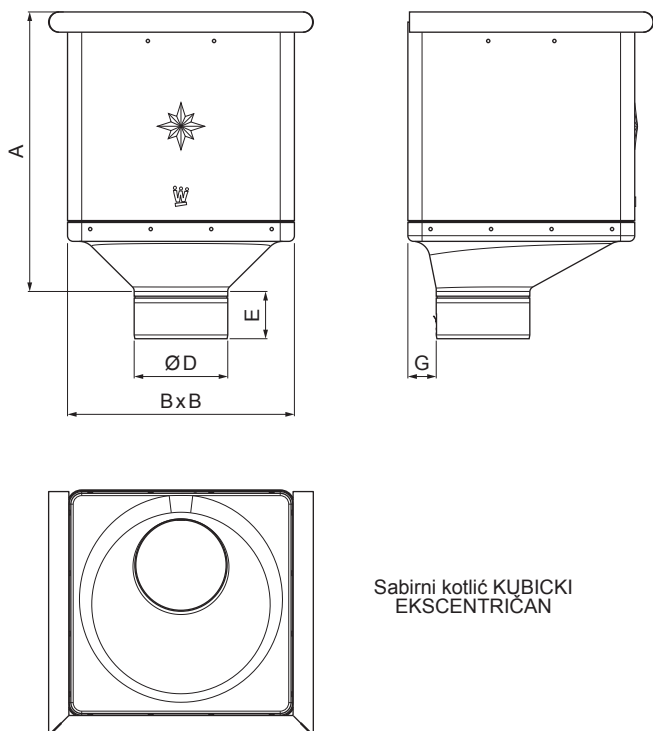

TEHNIČKI LIST

SABIRNI KOTLIĆ KUBICKI EKSCENTRIČAN

W-WKLZ KX

Sabirni kotlić KUBICKI EKSCENTRIČAN

TM Aluminij obojeni – Testa di Moro – RAL 8028

Dimenzije [mm]					
Nominalna veličina	A	B	D	E	G
80	283	240	79	44	30
100	283	240	99	50	30
120	283	240	119	60	30

INDEX	ZAMIJENA	DATUM	POTPIS			
VRSTA MATERIJALA	RAZRED OTPADA	TEŽINA kg	RAZMJER			
DIMENZIJA – POLUPROIZVOD			STN	OZNAKA ZA SORTIRANJE		
POMOĆNA OPREMA			BILJEŠKA	REDNI BROJ POZICIJE		
IZRADIO	Ing. Kluska M.		STARI NACRT	BROJ NACRTA		
TESTIRAO						
TEHNOLOG	TEHNOLOG		STARI NACRT	BROJ NACRTA		
NAZIV PROIZVODA	Sabirni kotlić KUBICKI EKSCENTRIČAN			Broj stranica	W-WKLZ KX	Stranica 