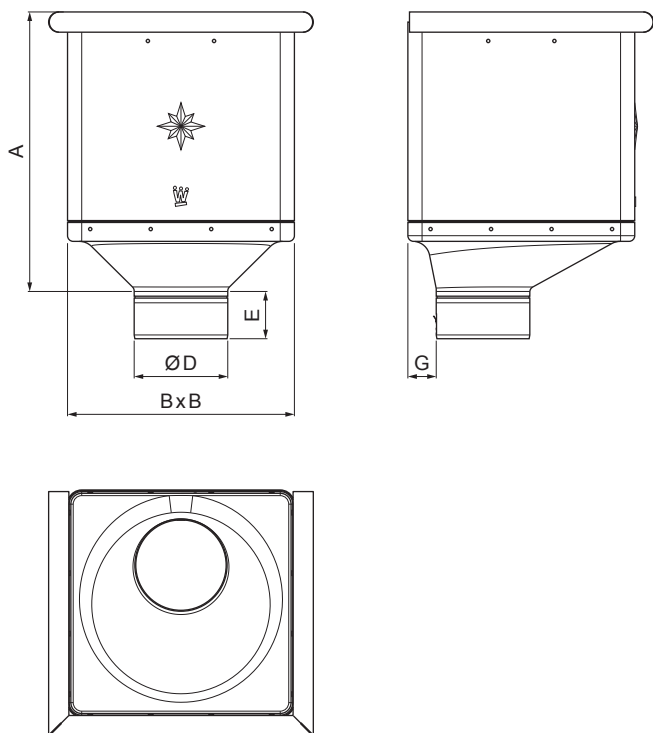

TEHNIČKI LIST

SABIRNI KOTLIĆ KUBICKI EKSCENTRIČAN

W-WKLZ KX

AN Aluminij obojeni – Antracit – RAL 7016

INDEX	ZAMIJENA	DATUM	POTPIS				
						RAZRED OTPADA	TEŽINA kg
VRSTA MATERIJALA			DIMENZIJA – POLUPROIZVOD			STN	OZNAKA ZA SORTIRANJE
POMOĆNA OPREMA			IZRADIO Ing. Kluska M.			BILJEŠKA	REDNI BROJ POZICIJE
TESTIRAO			TEHNOLOG			STARI NACRT	BROJ NACRTA
NAZIV PROIZVODA			Sabirni kotlić KUBICKI EKSCENTRIČAN			Broj stranica	W-WKLZ KX Stranica 

Izrađeno: 19.01.2026 14:37:19

Podaci su podložni tehničkim promjenama

Dimenzije [mm]					
Nominalna veličina	A	B	D	E	G
80	283	240	79	44	30
100	283	240	99	50	30
120	283	240	119	60	30