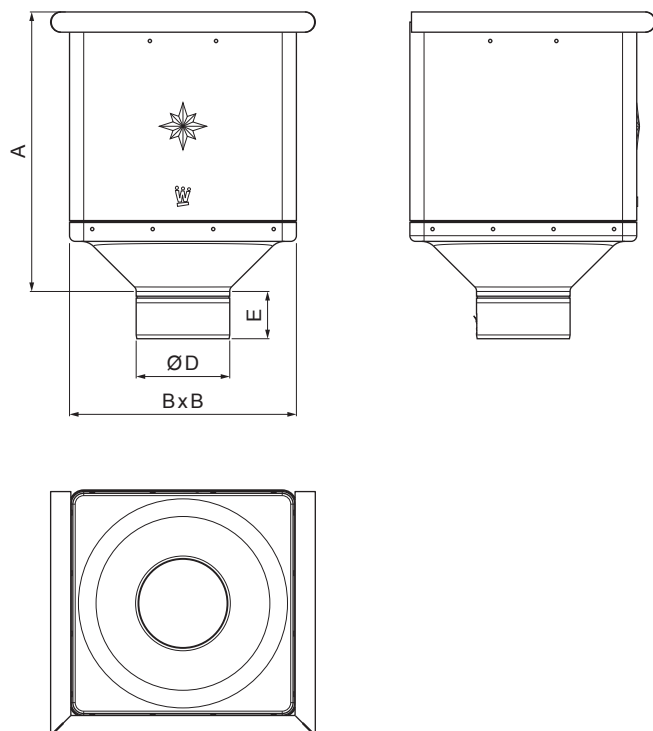

## W-WKLZ KU

**W** Aluminij – Natur

Dimenzije [mm]				
Nominalna veličina	A	B	D	E
80	291	240	79	44
100	288	240	99	50
120	284	240	119	60

INDEX	ZAMIJENA	DATUM	POTPIS		
VRSTA MATERIJALA			RAZRED OTPADA	TEŽINA kg	RAZMJER
DIMENZIJA – POLUPROIZVOD					
POMOĆNA OPREMA				STN	OZNAKA ZA SORTIRANJE
IZRADIO Ing. Kluska M.				BILJEŠKA	REDNI BROJ POZICIJE
TESTIRAO					
TEHNOLOG		TEHNOLOG		STARI NACRT	BROJ NACRTA
NAZIV PROIZVODA Sabirni kotlić KUBICKI				Broj stranica	W-WKLZ KU Stranica 