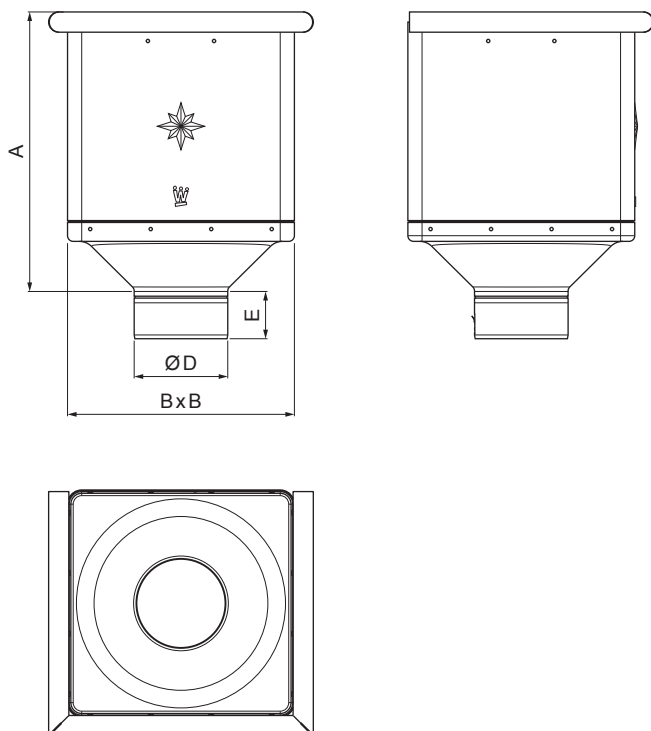

TEHNIČKI LIST

SABIRNI KOTLIĆ KUBICKI

W-WKLZ KU

W Aluminij – Natur

INDEX	ZAMIJENA	DATUM	POTPIS		
VRSTA MATERIJALA			RAZRED OTPADA	TEŽINA kg	RAZMJER
DIMENZIJA – POLUPROIZVOD					
POMOĆNA OPREMA				STN	OZNAKA ZA SORTIRANJE
IZRADIO	Ing. Kluska M.			BILJEŠKA	REDNI BROJ POZICIJE
TESTIRAO					
TEHNOLOG		TEHNOLOG		STARI NACRT	BROJ NACRTA
NAZIV PROIZVODA				W-WKLZ KU	
Sabirni kotlić KUBICKI				Broj stranica	Stranica 

Izrađeno: 21.04.2026 05:12:30

Podaci su podložni tehničkim promjenama

Dimenzije [mm]				
Nominalna veličina	A	B	D	E
80	291	240	79	44
100	288	240	99	50
120	284	240	119	60