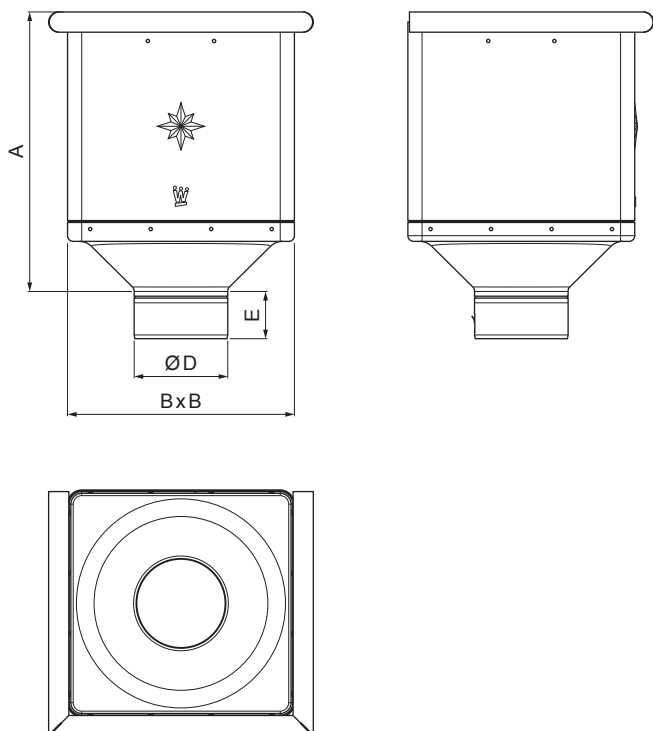

TEHNIČKI LIST

SABIRNI KOTLIĆ KUBICKI

W-WKLZ KU

MZ Aluminij obojeni – Mahunasto zelena – RAL 6005

INDEX	ZAMIJENA	DATUM	POTPIS		
VRSTA MATERIJALA	RAZRED OTPADA		TEŽINA kg		
DIMENZIJA – POLUPROIZVOD					
POMOĆNA OPREMA			STN	OZNAKA ZA SORTIRANJE	
IZRADIO	Ing. Kluska M.	BILJEŠKA		REDNI BROJ POZICIJE	
TESTIRAO					
TEHNOLOG		TEHNOLOG	STARI NACRT	BROJ NACRTA	
NAZIV PROIZVODA			W-WKLZ KU		
Sabirni kotlić KUBICKI			Broj stranica	Stranica	

Izrađeno: 06.06.2026 16:37:14

Podaci su podložni tehničkim promjenama

Dimenzije [mm]				
Nominalna veličina	A	B	D	E
80	291	240	79	44
100	288	240	99	50
120	284	240	119	60