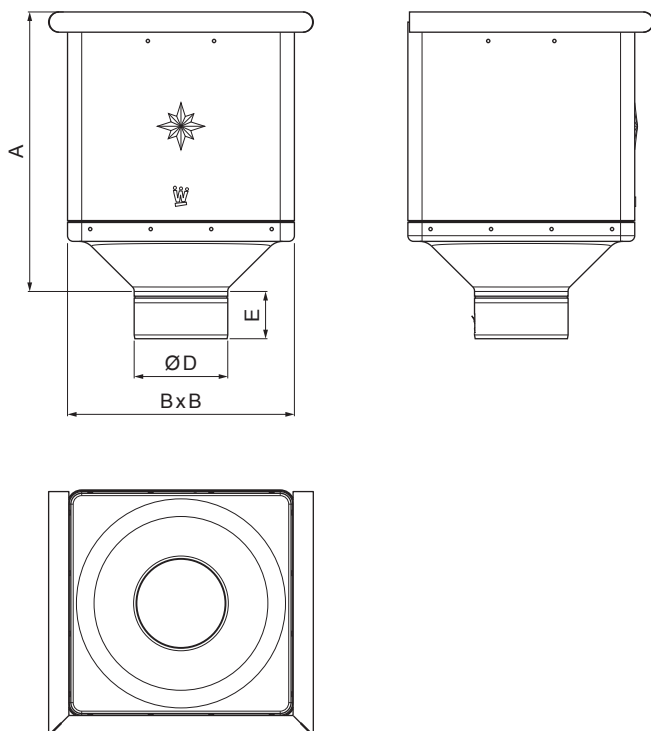

TEHNIČKI LIST

SABIRNI KOTLIĆ KUBICKI

W-WKLZ KU

OC Aluminij obojeni – Vinsko crvena – RAL 3009

Dimenzije [mm]				
Nominalna veličina	A	B	D	E
80	291	240	79	44
100	288	240	99	50
120	284	240	119	60

INDEX	ZAMIJENA	DATUM	POTPIS		
VRSTA MATERIJALA	RAZRED OTPADA	TEŽINA kg	RAZMJER		
DIMENZIJA – POLUPROIZVOD		POMOĆNA OPREMA		STN	OZNAKA ZA SORTIRANJE
IZRADIO	Ing. Kluska M.	BILJEŠKA		REDNI BROJ POZICIJE	
TESTIRAO	TEHNOLOG	STARI NACRT	BROJ NACRTA		
NAZIV PROIZVODA	Sabirni kotlić KUBICKI		Broj stranica	W-WKLZ KU	Stranica 