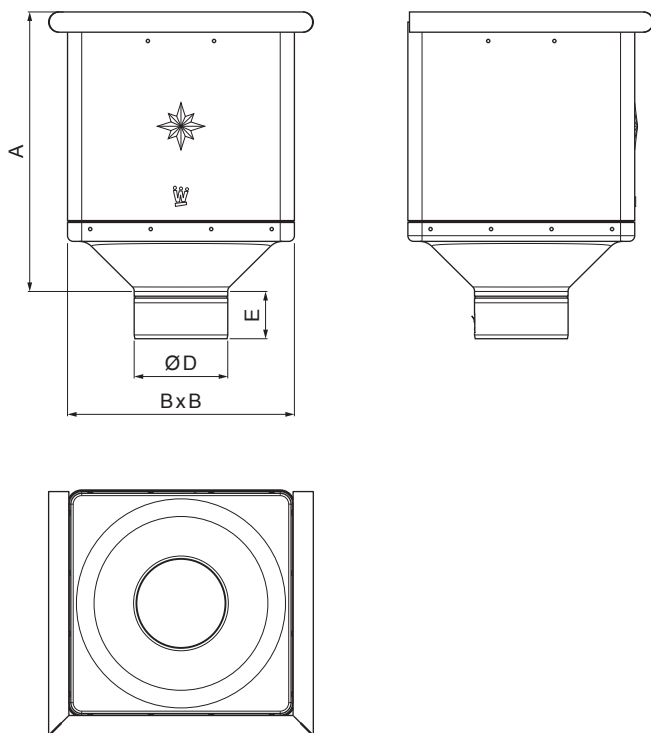

## W-WKLZ KU

**OC** Aluminij obojeni – Vinsko crvena – RAL 3009

INDEX	ZAMIJENA	DATUM	POTPIS			
VRSTA MATERIJALA	RAZRED OTPADA	TEŽINA kg	RAZMJER			
DIMENZIJA – POLUPROIZVOD				STN	OZNAKA ZA SORTIRANJE	
POMOĆNA OPREMA				BILJEŠKA	REDNI BROJ POZICIJE	
IZRADIO	Ing. Kluska M.			STARI NACRT	BROJ NACRTA	
TESTIRAO			TEHNOLOG			
NAZIV PROIZVODA	Sabirni kotlić KUBICKI			Broj stranica	W-WKLZ KU	Stranica 

Izrađeno: 20.01.2026 02:13:56

Podaci su podložni tehničkim promjenama

Dimenzije [mm]				
Nominalna veličina	A	B	D	E
80	291	240	79	44
100	288	240	99	50
120	284	240	119	60