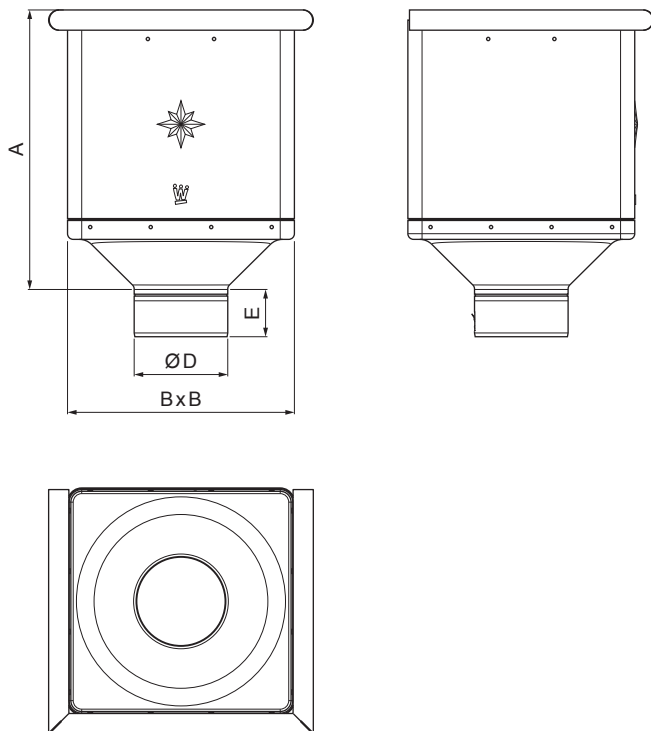

TEHNIČKI LIST

SABIRNI KOTLIĆ KUBICKI

W-WKLZ KU

MH Aluminij obojeni – Bakreno smeđa – RAL 8004

Dimenzije [mm]				
Nominalna veličina	A	B	D	E
80	291	240	79	44
100	288	240	99	50
120	284	240	119	60

INDEX	ZAMIJENA	DATUM	POTPIS		
VRSTA MATERIJALA	RAZRED OTPADA	TEŽINA kg	RAZMJER		
DIMENZIJA – POLUPROIZVOD				STN	OZNAKA ZA SORTIRANJE
POMOĆNA OPREMA				BILJEŠKA	REDNI BROJ POZICIJE
IZRADIO	Ing. Kluska M.			STARI NACRT	BROJ NACRTA
TESTIRAO					
TEHNOLOG	TEHNOLOG			STARI NACRT	BROJ NACRTA
NAZIV PROIZVODA	Sabirni kotlić KUBICKI			Broj stranica	W-WKLZ KU Stranica 