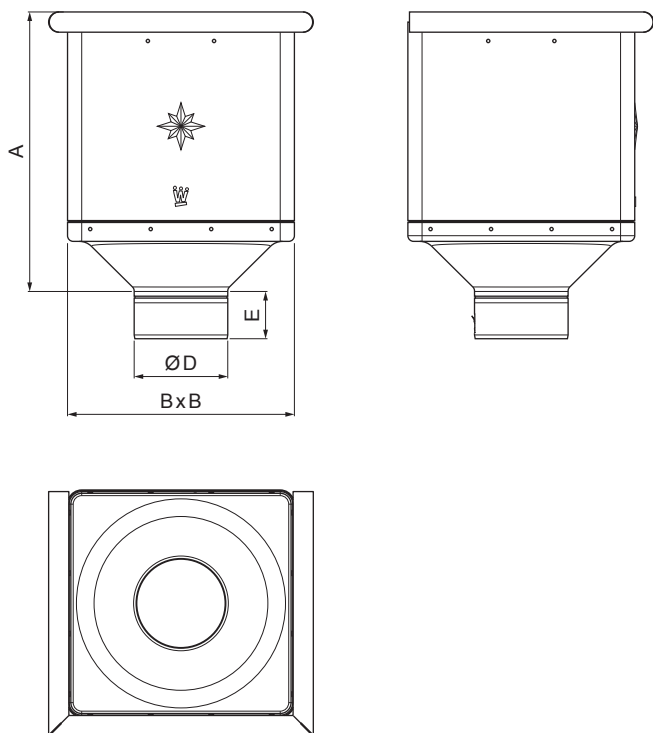

## W-WKLZ KU

**BH** Aluminij obojeni – Srebrna – RAL 9006

INDEX	ZAMIJENA	DATUM	POTPIS		
VRSTA MATERIJALA			RAZRED OTPADA	TEŽINA kg	RAZMJER
DIMENZIJA – POLUPROIZVOD					
POMOĆNA OPREMA				STN	OZNAKA ZA SORTIRANJE
IZRADIO	Ing. Kluska M.			BILJEŠKA	REDNI BROJ POZICIJE
TESTIRAO					
TEHNOLOG		TEHNOLOG		STARI NACRT	BROJ NACRTA
NAZIV PROIZVODA				NAZIV PROJEKTA	
Sabirni kotlić KUBICKI				Broj stranica	Stranica
				W-WKLZ KU	

Izrađeno: 19.01.2026 14:37:15

Podaci su podložni tehničkim promjenama

Dimenzije [mm]				
Nominalna veličina	A	B	D	E
80	291	240	79	44
100	288	240	99	50
120	284	240	119	60