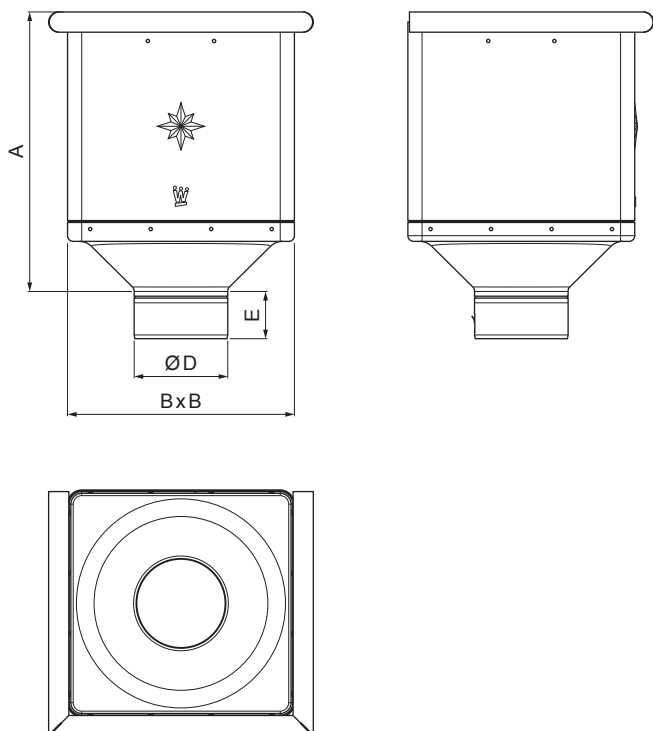

TEHNIČKI LIST

SABIRNI KOTLIĆ KUBICKI

W-WKLZ KU

BH Aluminij obojeni – Srebrna – RAL 9006

INDEX	ZAMIJENA	DATUM	POTPIS		
VRSTA MATERIJALA	RAZRED OTPADA	TEŽINA kg	RAZMJER		
DIMENZIJA – POLUPROIZVOD					
POMOĆNA OPREMA		STN	OZNAKA ZA SORTIRANJE		
IZRADIO Ing. Kluska M.		BILJEŠKA		REDNI BROJ POZICIJE	
TESTIRAO					
TEHNOLOG	TEHNOLOG	STARI NACRT	BROJ NACRTA		
NAZIV PROIZVODA	Sabirni kotlić KUBICKI		Broj stranica	W-WKLZ KU	Stranica 

Izrađeno: 06.06.2026 01:11:13

Podaci su podložni tehničkim promjenama

Dimenzije [mm]				
Nominalna veličina	A	B	D	E
80	291	240	79	44
100	288	240	99	50
120	284	240	119	60