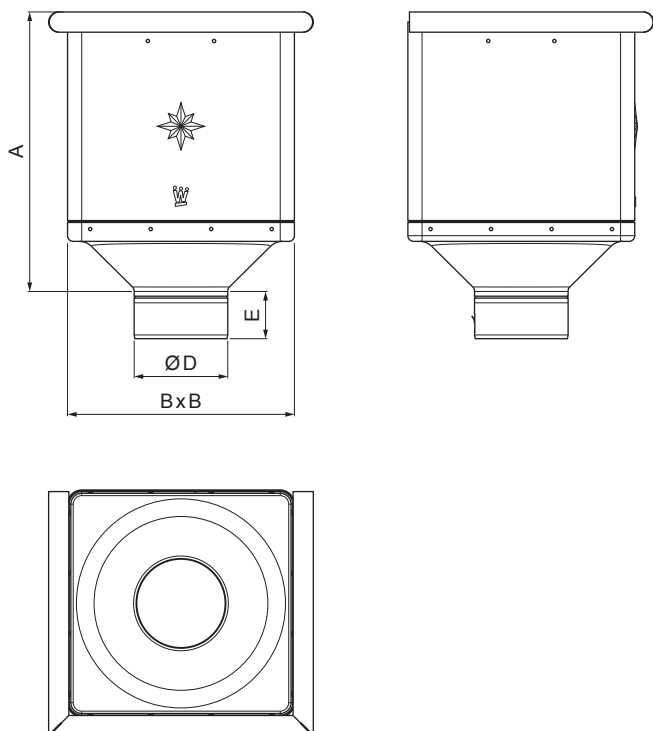

TEHNIČKI LIST

SABIRNI KOTLIĆ KUBICKI

W-WKLZ KU

TM Aluminij obojeni – Testa di Moro – RAL 8028

INDEX	ZAMIJENA	DATUM	POTPIS		
VRSTA MATERIJALA	RAZRED OTPADA	TEŽINA kg	RAZMJER		
DIMENZIJA – POLUPROIZVOD				STN	OZNAKA ZA SORTIRANJE
POMOĆNA OPREMA				BILJEŠKA	REDNI BROJ POZICIJE
IZRADIO	Ing. Kluska M.			STARI NACRT	BROJ NACRTA
TESTIRAO					
TEHNOLOG	TEHNOLOG			STARI NACRT	BROJ NACRTA
NAZIV PROIZVODA	Sabirni kotlić KUBICKI			Broj stranica	W-WKLZ KU Stranica

Izrađeno: 05.06.2026 19:40:46

Podaci su podložni tehničkim promjenama

Dimenzije [mm]				
Nominalna veličina	A	B	D	E
80	291	240	79	44
100	288	240	99	50
120	284	240	119	60