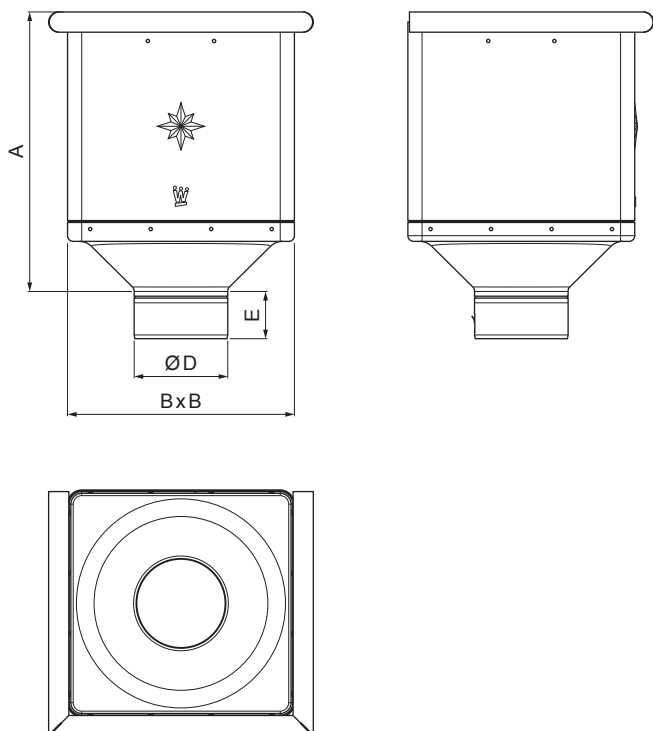

TEHNIČKI LIST

SABIRNI KOTLIĆ KUBICKI

W-WKLZ KU

TM Aluminij obojeni – Testa di Moro – RAL 8028

INDEX	ZAMIJENA	DATUM	POTPIS		
VRSTA MATERIJALA	RAZRED OTPADA	TEŽINA kg	RAZMJER		
DIMENZIJA – POLUPROIZVOD				STN	OZNAKA ZA SORTIRANJE
POMOĆNA OPREMA				BILJEŠKA	REDNI BROJ POZICIJE
IZRADIO	Ing. Kluska M.			STARI NACRT	BROJ NACRTA
TESTIRAO					
TEHNOLOG	TEHNOLOG			STARI NACRT	BROJ NACRTA
NAZIV PROIZVODA	Sabirni kotlić KUBICKI			Broj stranica	W-WKLZ KU Stranica 

Izrađeno: 05.06.2026 19:40:46

Podaci su podložni tehničkim promjenama

Dimenzije [mm]				
Nominalna veličina	A	B	D	E
80	291	240	79	44
100	288	240	99	50
120	284	240	119	60