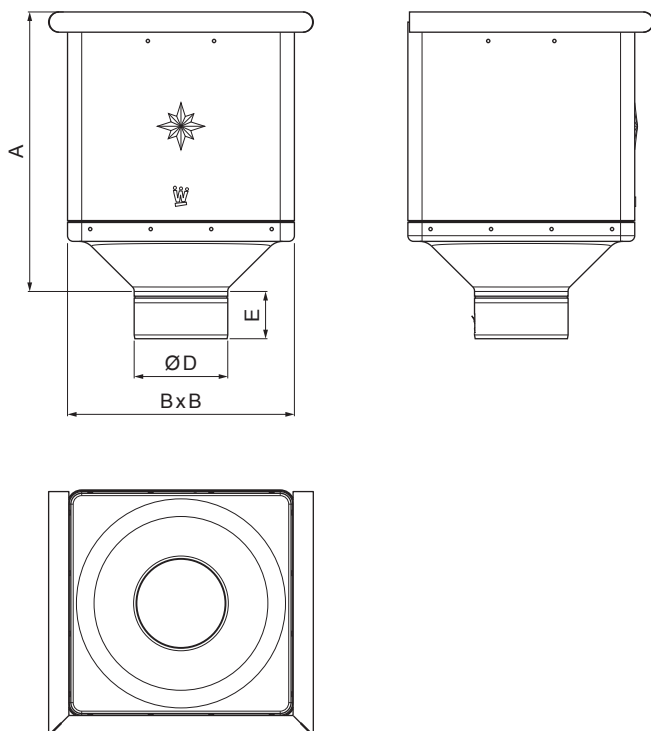

TEHNIČKI LIST

SABIRNI KOTLIĆ KUBICKI

W-WKLZ KU

AN Aluminij obojeni – Antracit – RAL 7016

INDEX	ZAMIJENA	DATUM	POTPIS		
VRSTA MATERIJALA			RAZRED OTRADA	TEŽINA kg	RAZMJER
DIMENZIJA – POLUPROIZVOD					
POMOĆNA OPREMA				STN	OZNAKA ZA SORTIRANJE
IZRADIO	Ing. Kluska M.			BILJEŠKA	REDNI BROJ POZICIJE
TESTIRAO					
TEHNOLOG		TEHNOLOG		STARI NACRT	BROJ NACRTA
NAZIV PROIZVODA				NAZIV PROJEKTA	
Sabirni kotlić KUBICKI				Broj stranica	Stranica
				W-WKLZ KU	

Izrađeno: 06.06.2026 06:20:22

Podaci su podložni tehničkim promjenama

Dimenzije [mm]				
Nominalna veličina	A	B	D	E
80	291	240	79	44
100	288	240	99	50
120	284	240	119	60