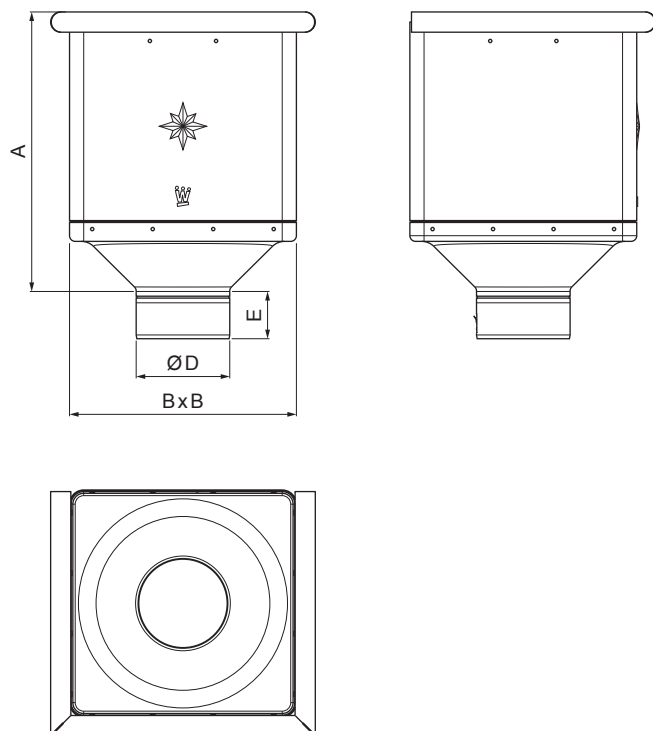

TEHNIČKI LIST

SABIRNI KOTLIĆ KUBICKI

W-WKLZ KU

AN Aluminij obojeni – Antracit – RAL 7016

Dimenzije [mm]				
Nominalna veličina	A	B	D	E
80	291	240	79	44
100	288	240	99	50
120	284	240	119	60

INDEX	ZAMIJENA	DATUM	POTPIS		
VRSTA MATERIJALA			RAZRED OTPADA	TEŽINA kg	RAZMJER
DIMENZIJA – POLUPROIZVOD					
POMOĆNA OPREMA				STN	OZNAKA ZA SORTIRANJE
IZRADIO	Ing. Kluska M.			BILJEŠKA	REDNI BROJ POZICIJE
TESTIRAO					
TEHNOLOG		TEHNOLOG		STARI NACRT	BROJ NACRTA
NAZIV PROIZVODA				NAZIV PROJEKTA	
Sabirni kotlić KUBICKI				W-WKLZ KU	
				Broj stranica	Stranica 