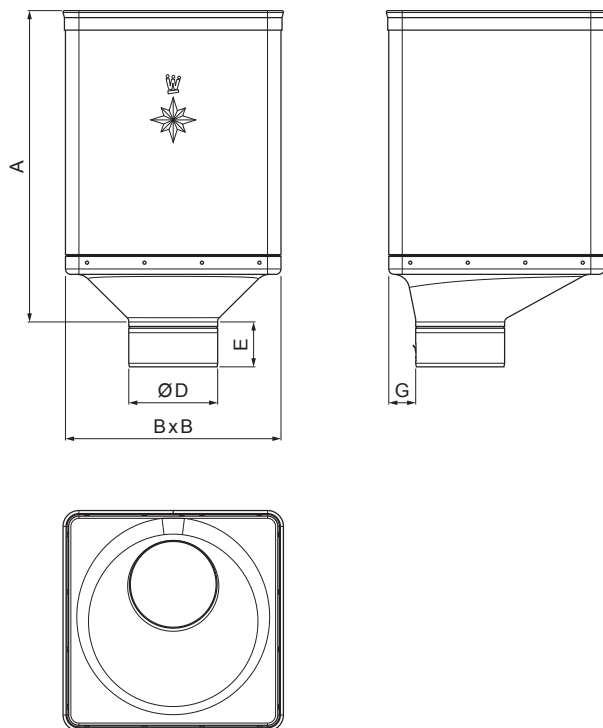

TEHNIČKI LIST

SABIRNI KOTLIĆ DESIGN EKSCENTRIČNI

W-WKLZ DX

W Aluminij – Natur

Dimenzije [mm]					
Nominalna veličina	A	B	D	E	G
80	340	240	79	44	30
100	336	240	99	50	30
120	333	240	119	60	30

INDEX	ZAMIJENA	DATUM	POTPIS		
VRSTA MATERIJALA	RAZRED OTPADA	TEŽINA kg	RAZMJER		
DIMENZIJA – POLUPROIZVOD	POMOĆNA OPREMA	STN	OZNAKA ZA SORTIRANJE		
IZRADIO Ing. Kluska M.	TESTIRAO	BILJEŠKA	REDNI BROJ POZICIJE		
TEHNOLOG	TEHNOLOG	STARI NACRT	BROJ NACRTA		
NAZIV PROIZVODA	Sabirni kotlić DESIGN EKSCENTRIČNI		W-WKLZ DX		
		Broj stranica	Stranica		