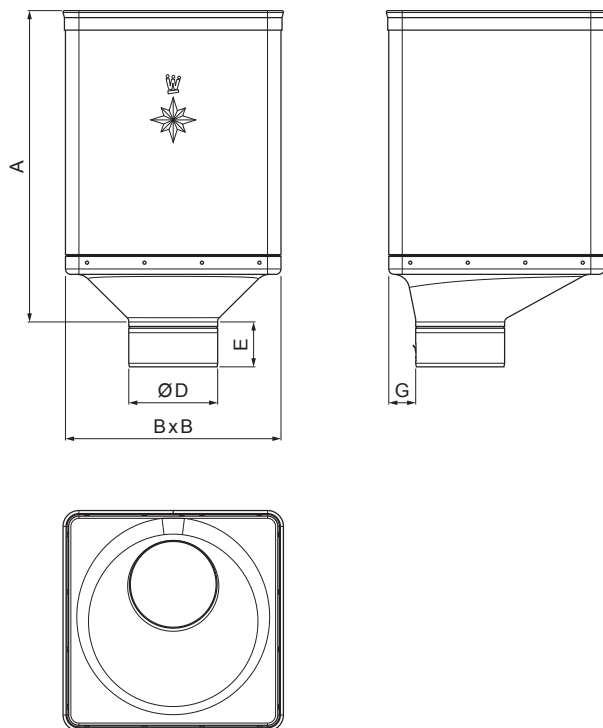

TEHNIČKI LIST

SABIRNI KOTLIĆ DESIGN EKSCENTRIČNI

W-WKLZ DX

W Aluminij – Natur

Dimenzije [mm]					
Nominalna veličina	A	B	D	E	G
80	340	240	79	44	30
100	336	240	99	50	30
120	333	240	119	60	30

INDEX	ZAMIJENA	DATUM	POTPIS		
VRSTA MATERIJALA	RAZRED OTPADA	TEŽINA kg	RAZMJER		
DIMENZIJA – POLUPROIZVOD			STN	OZNAKA ZA SORTIRANJE	
POMOĆNA OPREMA			BILJEŠKA	REDNI BROJ POZICIJE	
IZRADIO Ing. Kluska M.		STARI NACRT	BROJ NACRTA		
TESTIRAO	TEHNOLOG		NAZIV PROIZVODA		
Sabirni kotlić DESIGN EKSCENTRIČNI			W-WKLZ DX		
			Broj stranica	Stranica	