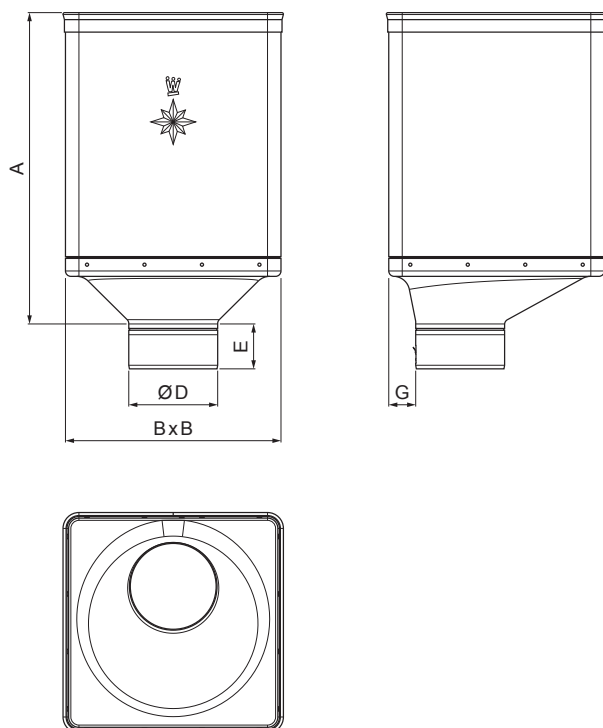

TEHNIČKI LIST

SABIRNI KOTLIĆ DESIGN EKSCENTRIČNI

W-WKLZ DX

OC Aluminij obojeni – Vinsko crvena – RAL 3009

Dimenzije [mm]					
Nominalna veličina	A	B	D	E	G
80	340	240	79	44	30
100	336	240	99	50	30
120	333	240	119	60	30

INDEX	ZAMIJENA	DATUM	POTPIS		
VRSTA MATERIJALA	RAZRED OTPADA	TEŽINA kg	RAZMJER		
DIMENZIJA – POLUPROIZVOD	POMOĆNA OPREMA	STN	OZNAKA ZA SORTIRANJE		
IZRADIO Ing. Kluska M.	TESTIRAO	BILJEŠKA	REDNI BROJ POZICIJE		
TEHNOLOG	TEHNOLOG	STARI NACRT	BROJ NACRTA		
NAZIV PROIZVODA	Sabirni kotlić DESIGN EKSCENTRIČNI		W-WKLZ DX		
Broj stranica		Stranica			