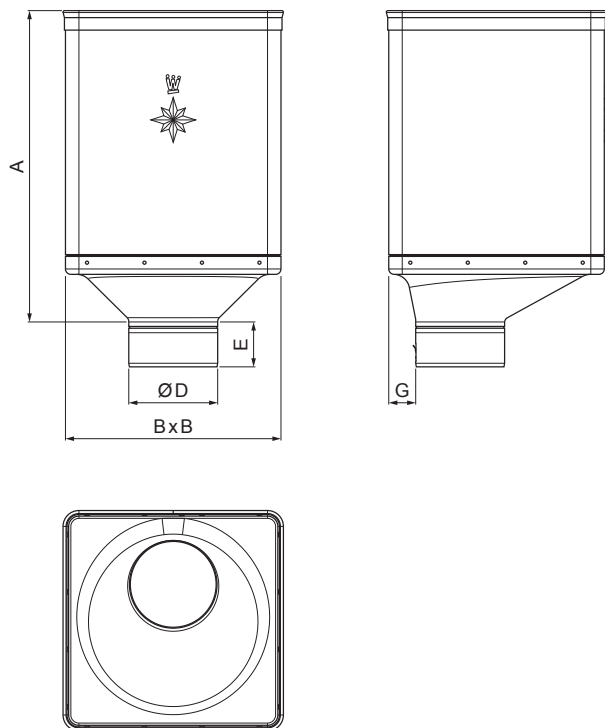

TEHNIČKI LIST

SABIRNI KOTLIĆ DESIGN EKSCENTRIČNI

W-WKLZ DX

BHT Aluminij obojeni – Tamno srebrna – RAL 9007

Dimenzije [mm]					
Nominalna veličina	A	B	D	E	G
80	340	240	79	44	30
100	336	240	99	50	30
120	333	240	119	60	30

INDEX	ZAMIJENA	DATUM	POTPIS	KJG QUALITY®	Scan code for 3D model	
VRSTA MATERIJALA	RAZRED OTPADA	TEŽINA kg	RAZMJER			
DIMENZIJA – POLUPROIZVOD	POMOĆNA OPREMA	STN	OZNAKA ZA SORTIRANJE			
IZRADIO Ing. Kluska M.	TESTIRAO	BILJEŠKA	REDNI BROJ POZICIJE			
TEHNOLOG	TEHNOLOG	STARI NACRT	BROJ NACRTA			
NAZIV PROIZVODA	Sabirni kotlić DESIGN EKSCENTRIČNI		W-WKLZ DX			
Broj stranica		Stranica				