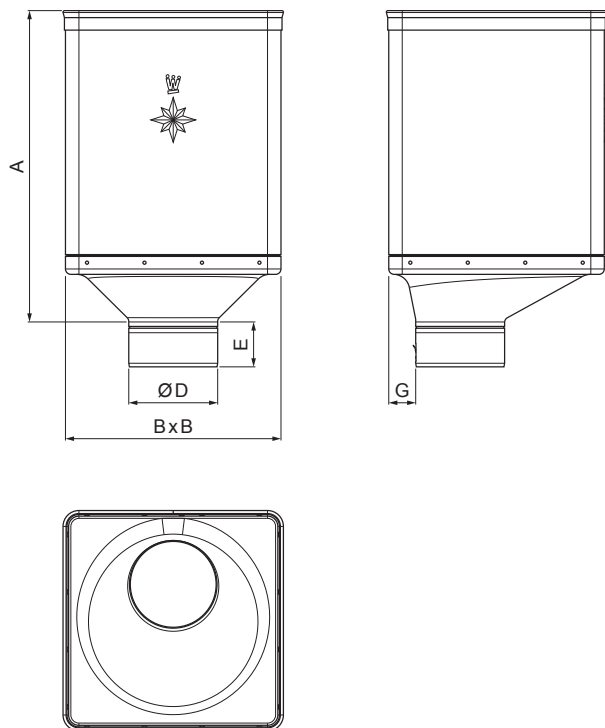

## W-WKLZ DX

**ZH** Aluminij obojeni – Zeleno smeđa – RAL 7013

Dimenzije [mm]					
Nominalna veličina	A	B	D	E	G
80	340	240	79	44	30
100	336	240	99	50	30
120	333	240	119	60	30

INDEX	ZAMIJENA	DATUM	POTPIS		
VRSTA MATERIJALA	RAZRED OTPADA	TEŽINA kg	RAZMJER		
DIMENZIJA – POLUPROIZVOD	POMOĆNA OPREMA	STN	OZNAKA ZA SORTIRANJE		
IZRADIO Ing. Kluska M.	TESTIRAO	BILJEŠKA	REDNI BROJ POZICIJE		
TEHNOLOG	TEHNOLOG	STARI NACRT	BROJ NACRTA		
NAZIV PROIZVODA	Sabirni kotlić DESIGN EKSCENTRIČNI		W-WKLZ DX		
		Broj stranica	Stranica		