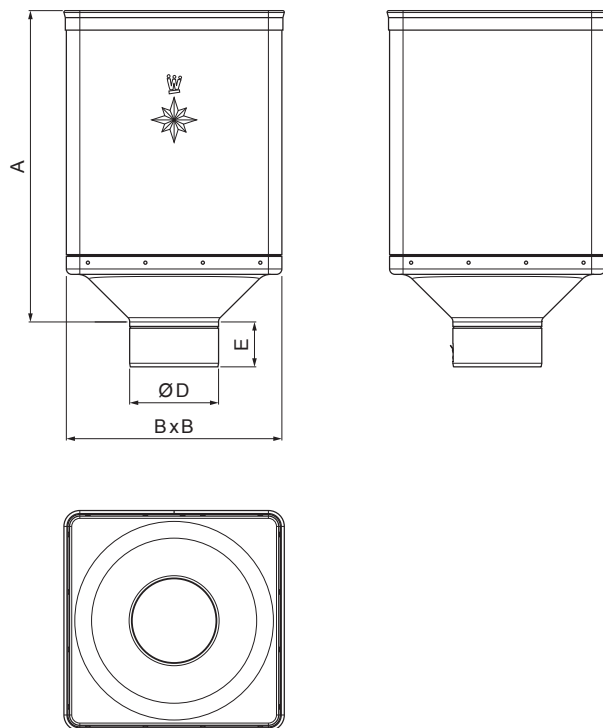

TEHNIČKI LIST

SABIRNI KOTLIĆ DESIGN

W-WKLZ DE

W Aluminij – Natur

Dimenzije [mm]				
Nominalna veličina	A	B	D	E
80	340	240	79	44
100	336	240	99	50
120	333	240	119	60

INDEX	ZAMIJENA	DATUM	POTPIS		
VRSTA MATERIJALA			RAZRED OTPADA	TEŽINA kg	RAZMJER
DIMENZIJA – POLUPROIZVOD					
POMOĆNA OPREMA			STN	OZNAKA ZA SORTIRANJE	
IZRADIO	Ing. Kluska M.		BILJEŠKA		REDNI BROJ POZICIJE
TESTIRAO					
TEHNOLOG		TEHNOLOG	STARI NACRT	BROJ NACRTA	
NAZIV PROIZVODA			Broj stranica		
Sabirni kotlić DESIGN			W-WKLZ DE		
			Stranica 		