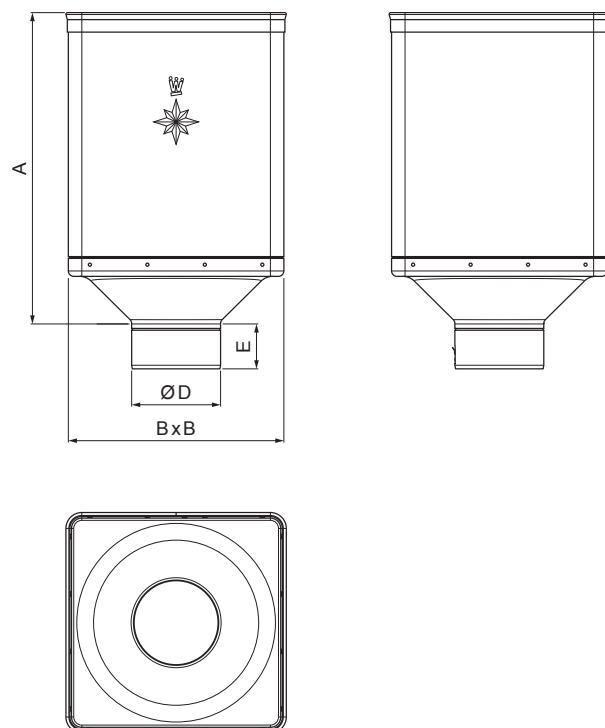

# W-WKLZ DE

**W** Aluminij – Natur

Dimenzije [mm]				
Nominalna veličina	A	B	D	E
80	340	240	79	44
100	336	240	99	50
120	333	240	119	60

INDEX	ZAMIJENA	DATUM	POTPIS		
VRSTA MATERIJALA			RAZRED OTPADA	TEŽINA kg	RAZMJER
DIMENZIJA – POLUPROIZVOD					
POMOĆNA OPREMA			STN	OZNAKA ZA SORTIRANJE	
IZRADIO	Ing. Kluska M.		BILJEŠKA		REDNI BROJ POZICIJE
TESTIRAO					
TEHNOLOG		TEHNOLOG	STARI NACRT	BROJ NACRTA	
NAZIV PROIZVODA			W-WKLZ DE		
Sabirni kotlić DESIGN			Broj stranica	Stranica 	