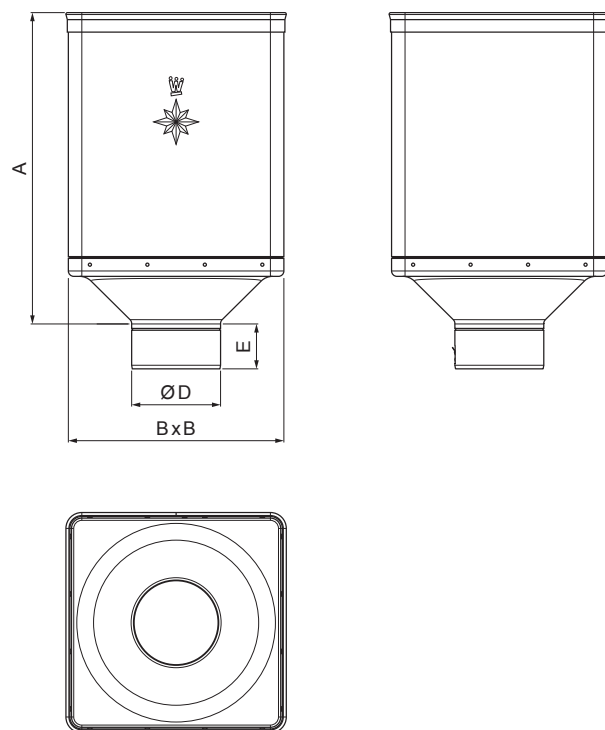

TEHNIČKI LIST

SABIRNI KOTLIĆ DESIGN

W-WKLZ DE

ZS Aluminij obojeni – Cink siva – RAL extra

INDEX	ZAMIJENA	DATUM	POTPIS		
VRSTA MATERIJALA			RAZRED OTPADA	TEŽINA kg	RAZMJER
DIMENZIJA – POLUPROIZVOD					
POMOĆNA OPREMA				STN	OZNAKA ZA SORTIRANJE
IZRADIO	Ing. Kluska M.			BILJEŠKA	REDNI BROJ POZICIJE
TESTIRAO					
TEHNOLOG	TEHNOLOG			STARI NACRT	BROJ NACRTA
NAZIV PROIZVODA	Sabirni kotlić DESIGN			Broj stranica	W-WKLZ DE Stranica 

Izrađeno: 21.04.2026 20:12:53

Podaci su podložni tehničkim promjenama

Dimenzije [mm]				
Nominalna veličina	A	B	D	E
80	340	240	79	44
100	336	240	99	50
120	333	240	119	60