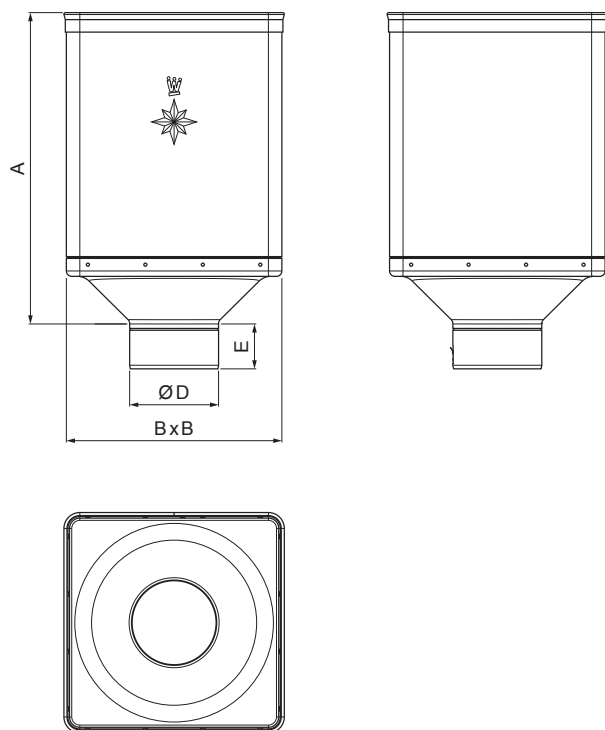

TEHNIČKI LIST

SABIRNI KOTLIĆ DESIGN

W-WKLZ DE

MZ Aluminij obojeni – Mahunasto zelena – RAL 6005

INDEX	ZAMIJENA	DATUM	POTPIS		
VRSTA MATERIJALA			RAZRED OTPADA	TEŽINA kg	RAZMJER
DIMENZIJA – POLUPROIZVOD					
POMOĆNA OPREMA				STN	OZNAKA ZA SORTIRANJE
IZRADIO Ing. Kluska M.				BILJEŠKA	REDNI BROJ POZICIJE
TESTIRAO					
TEHNOLOG		TEHNOLOG		STARI NACRT	BROJ NACRTA
NAZIV PROIZVODA Sabirni kotlić DESIGN				Broj stranica	W-WKLZ DE Stranica 

Izrađeno: 06.06.2026 18:31:29

Podaci su podložni tehničkim promjenama

Dimenzije [mm]				
Nominalna veličina	A	B	D	E
80	340	240	79	44
100	336	240	99	50
120	333	240	119	60