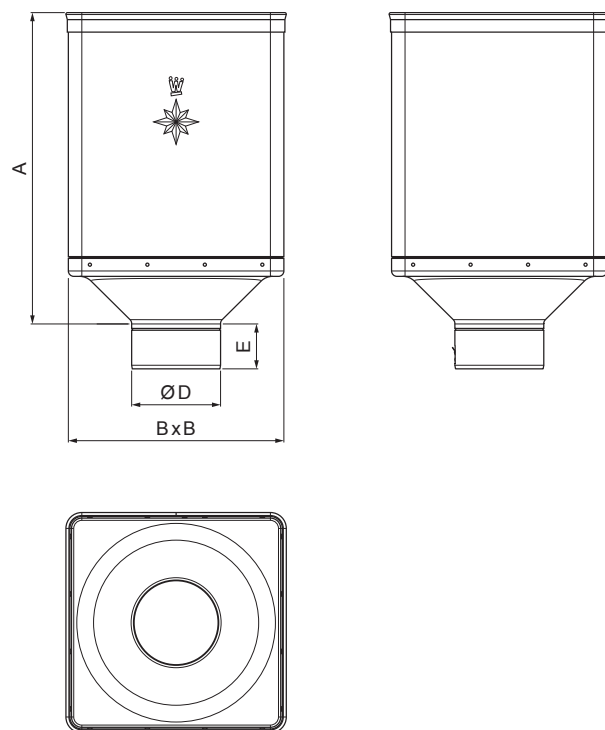

TEHNIČKI LIST

SABIRNI KOTLIĆ DESIGN

W-WKLZ DE

B Aluminij obojeni – Bijela – RAL 9010

Dimenzije [mm]				
Nominalna veličina	A	B	D	E
80	340	240	79	44
100	336	240	99	50
120	333	240	119	60

INDEX	ZAMIJENA	DATUM	POTPIS		
VRSTA MATERIJALA			RAZRED OTRADA	TEŽINA kg	RAZMJER
DIMENZIJA – POLUPROIZVOD					
POMOĆNA OPREMA			STN		
IZRADIO Ing. Kluska M.			BILJEŠKA		
TESTIRAO			REDNI BROJ POZICIJE		
TEHNOLOG		TEHNOLOG	STARI NACRT		BROJ NACRTA
NAZIV PROIZVODA Sabirni kotlić DESIGN			W-WKLZ DE		
			Broj stranica		Stranica 