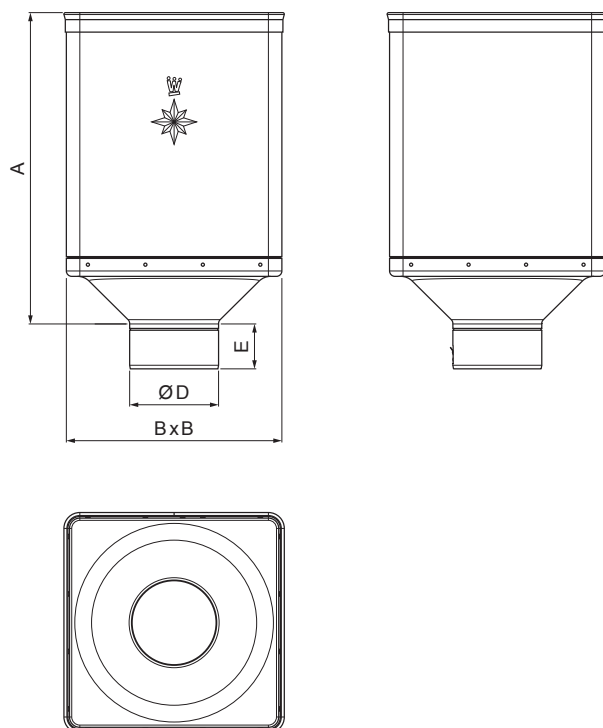

TEHNIČKI LIST

SABIRNI KOTLIĆ DESIGN

W-WKLZ DE

OC Aluminij obojeni – Vinsko crvena – RAL 3009

INDEX	ZAMIJENA	DATUM	POTPIS		 Scan code for 3D model
VRSTA MATERIJALA		RAZRED OTPADA	TEŽINA kg		
DIMENZIJA – POLUPROIZVOD		POMOĆNA OPREMA		STN	OZNAKA ZA SORTIRANJE
IZRADIO	Ing. Kluska M.	BILJEŠKA		REDNI BROJ POZICIJE	
TESTIRAO	TEHNOLOG		STARI NACRT	BROJ NACRTA	
NAZIV PROIZVODA	Sabirni kotlić DESIGN		Broj stranica	W-WKLZ DE	Stranica 

Izrađeno: 22.04.2026 01:15:49

Podaci su podložni tehničkim promjenama

Dimenzije [mm]				
Nominalna veličina	A	B	D	E
80	340	240	79	44
100	336	240	99	50
120	333	240	119	60