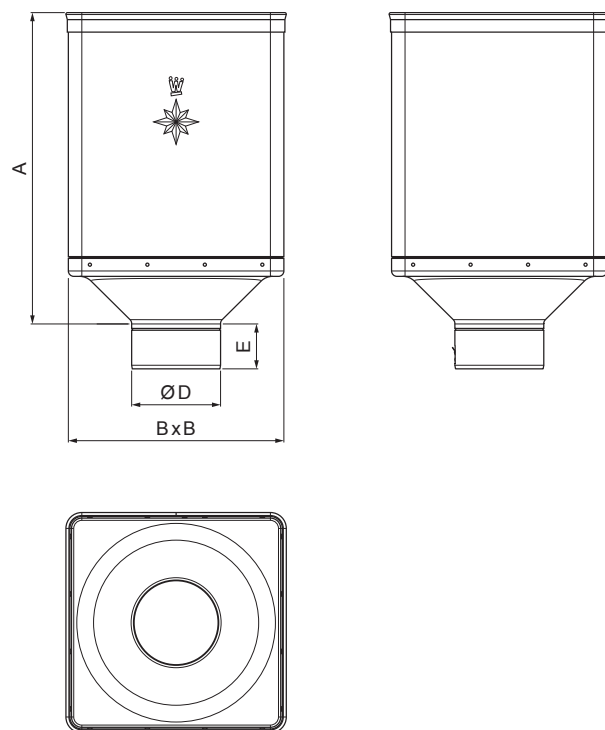

TEHNIČKI LIST

SABIRNI KOTLIĆ DESIGN

W-WKLZ DE

BH Aluminij obojeni – Srebrna – RAL 9006

Dimenzije [mm]				
Nominalna veličina	A	B	D	E
80	340	240	79	44
100	336	240	99	50
120	333	240	119	60

INDEX	ZAMIJENA	DATUM	POTPIS		
VRSTA MATERIJALA		RAZRED OTPADA	TEŽINA kg	RAZMJER	
DIMENZIJA – POLUPROIZVOD		POMOĆNA OPREMA		STN	OZNAKA ZA SORTIRANJE
IZRADIO	Ing. Kluska M.	BILJEŠKA		REDNI BROJ POZICIJE	
TESTIRAO	TEHNOLOG		STARI NACRT	BROJ NACRTA	
NAZIV PROIZVODA	Sabirni kotlić DESIGN		Broj stranica	W-WKLZ DE	Stranica 