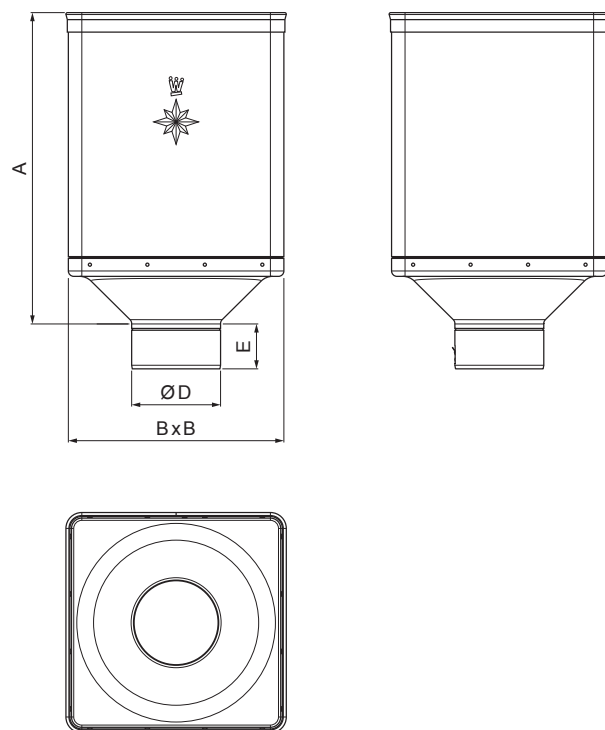

TEHNIČKI LIST

SABIRNI KOTLIĆ DESIGN

W-WKLZ DE

BH Aluminij obojeni – Srebrna – RAL 9006

Dimenzije [mm]				
Nominalna veličina	A	B	D	E
80	340	240	79	44
100	336	240	99	50
120	333	240	119	60

INDEX	ZAMIJENA	DATUM	POTPIS			
VRSTA MATERIJALA	RAZRED OTPADA	TEŽINA kg	RAZMJER			
DIMENZIJA – POLUPROIZVOD			STN	OZNAKA ZA SORTIRANJE		
POMOĆNA OPREMA			BILJEŠKA	REDNI BROJ POZICIJE		
IZRADIO Ing. Kluska M.		STARI NACRT	BROJ NACRTA			
TESTIRAO	TEHNOLOG	STARI NACRT	BROJ NACRTA			
NAZIV PROIZVODA	Sabirni kotlić DESIGN		Broj stranica	W-WKLZ DE		Stranica 