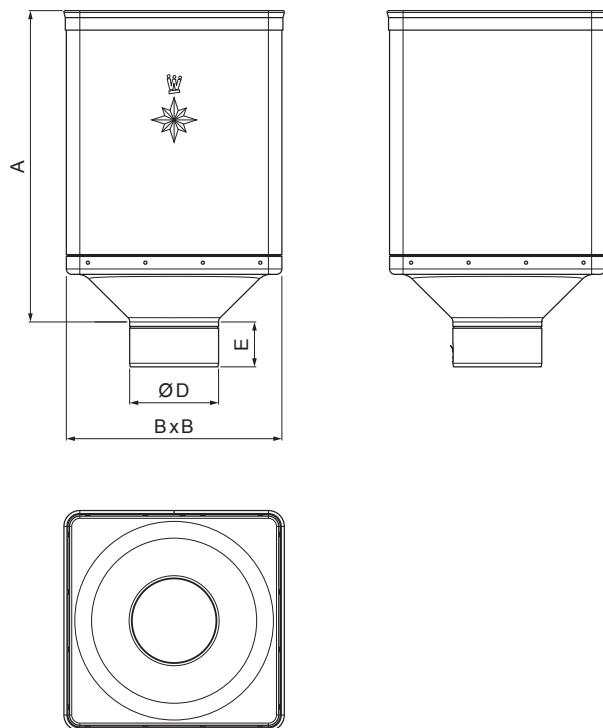

TEHNIČKI LIST

SABIRNI KOTLIĆ DESIGN

W-WKLZ DE

ZH Aluminij obojeni – Zeleno smeđa – RAL 7013

INDEX	ZAMIJENA	DATUM	POTPIS		
VRSTA MATERIJALA			RAZRED OTPADA	TEŽINA kg	RAZMJER
DIMENZIJA – POLUPROIZVOD					
POMOĆNA OPREMA				STN	OZNAKA ZA SORTIRANJE
IZRADIO	Ing. Kluska M.			BILJEŠKA	REDNI BROJ POZICIJE
TESTIRAO					
TEHNOLOG		TEHNOLOG		STARI NACRT	BROJ NACRTA
NAZIV PROIZVODA			Sabirni kotlić DESIGN		
			Broj stranica		W-WKLZ DE
			Stranica 		

Izrađeno: 06.06.2026 20:31:42

Podaci su podložni tehničkim promjenama

Dimenzije [mm]				
Nominalna veličina	A	B	D	E
80	340	240	79	44
100	336	240	99	50
120	333	240	119	60