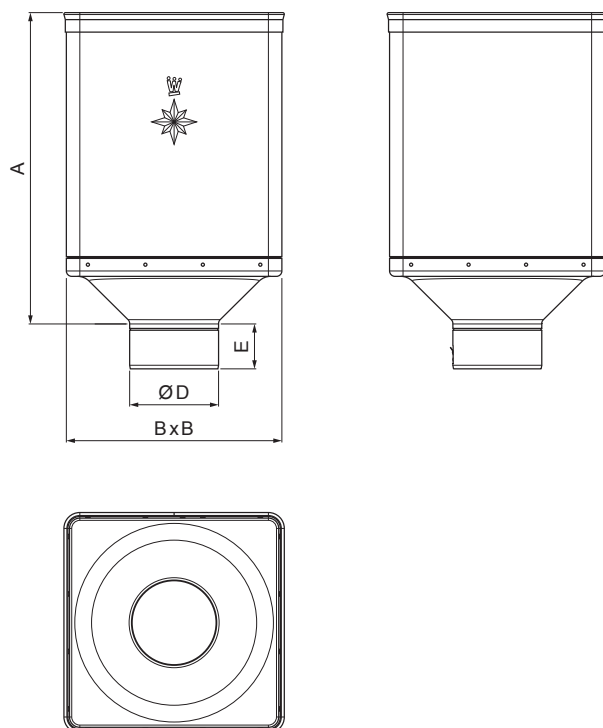

TEHNIČKI LIST

SABIRNI KOTLIĆ DESIGN

W-WKLZ DE

ZH Aluminij obojeni – Zeleno smeđa – RAL 7013

INDEX	ZAMIJENA	DATUM	POTPIS		
VRSTA MATERIJALA			RAZRED OTRPADA	TEŽINA kg	RAZMJER
DIMENZIJA – POLUPROIZVOD					
POMOĆNA OPREMA				STN	OZNAKA ZA SORTIRANJE
IZRADIO	Ing. Kluska M.			BILJEŠKA	REDNI BROJ POZICIJE
TESTIRAO					
TEHNOLOG		TEHNOLOG		STARI NACRT	BROJ NACRTA
NAZIV PROIZVODA				NAZIV	
Sabirni kotlić DESIGN				W-WKLZ DE	
				Broj stranica	Stranica 

Izrađeno: 06.06.2026 22:34:38

Podaci su podložni tehničkim promjenama

Dimenzije [mm]				
Nominalna veličina	A	B	D	E
80	340	240	79	44
100	336	240	99	50
120	333	240	119	60