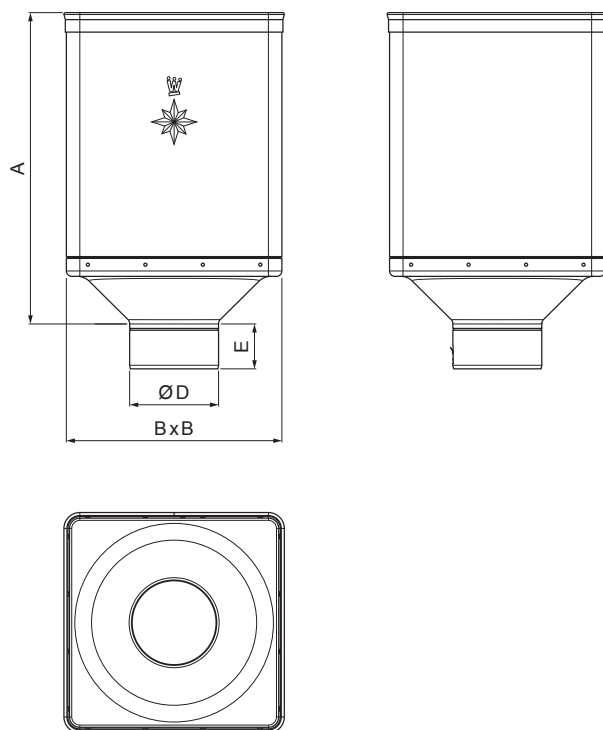

TEHNIČKI LIST

SABIRNI KOTLIĆ DESIGN

W-WKLZ DE

SS Aluminij obojeni – Svijetlo siva – RAL 7005

Dimenzije [mm]				
Nominalna veličina	A	B	D	E
80	340	240	79	44
100	336	240	99	50
120	333	240	119	60

INDEX	ZAMIJENA	DATUM	POTPIS		
VRSTA MATERIJALA			RAZRED OTPADA	TEŽINA kg	RAZMJER
DIMENZIJA – POLUPROIZVOD					
POMOĆNA OPREMA				STN	OZNAKA ZA SORTIRANJE
IZRADIO	Ing. Kluska M.			BILJEŠKA	REDNI BROJ POZICIJE
TESTIRAO					
TEHNOLOG		TEHNOLOG		STARI NACRT	BROJ NACRTA
NAZIV PROIZVODA				NAZIV	
Sabirni kotlić DESIGN				W-WKLZ DE	
				Broj stranica	Stranica