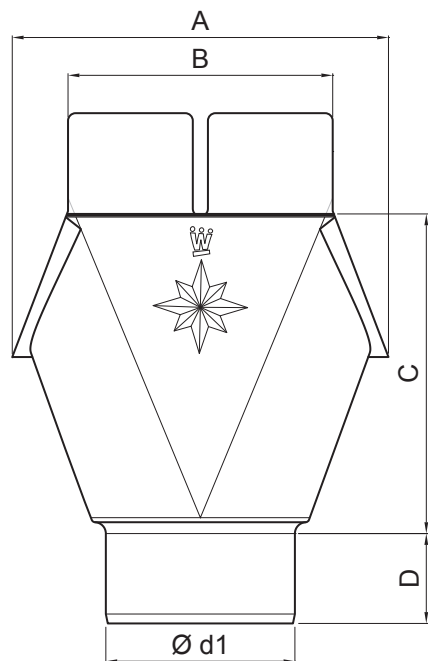

TEHNIČKI LIST

ISPUSNI KOTLIĆ

W-WKL

PZ Aluminij obojeni – Zelena patina – RAL extra

INDEX	ZAMIJENA	DATUM	POTPIS			
VRSTA MATERIJALA	RAZRED OTPADA	TEŽINA kg	RAZMJER			
DIMENZIJA – POLUPROIZVOD						
POMOĆNA OPREMA		STN			OZNAKA ZA SORTIRANJE	
IZRADIO Ing. Kluska M.				BILJEŠKA	REDNI BROJ POZICIJE	
TESTIRAO						
TEHNOLOG	TEHNOLOG			STARI NACRT	BROJ NACRTA	
NAZIV PROIZVODA	Ispusni kotlić			Broj stranica	W-WKL	Stranica 

Izrađeno: 06.06.2026 13:23:12

Podaci su podložni tehničkim promjenama

Dimenzije [mm]							
Nominalna veličina	Ø d1	Ø d2	A	B	C	D	E
333/100	100	153	185	140	170,0	45	14