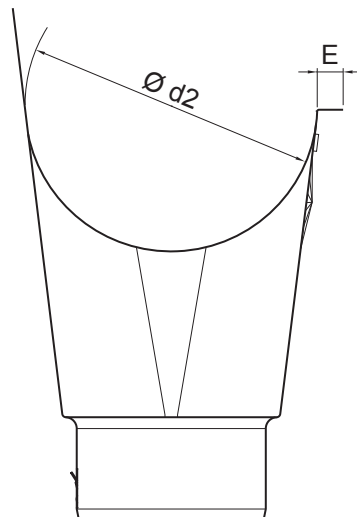

TEHNIČKI LIST

ISPUSNI KOTLIĆ

W-WKL

PZ Aluminij obojeni – Zelena patina – RAL extra

INDEX	ZAMIJENA	DATUM	POTPIS			
VRSTA MATERIJALA	RAZRED OTPADA	TEŽINA kg	RAZMJER			
DIMENZIJA – POLUPROIZVOD						
POMOĆNA OPREMA		STN			OZNAKA ZA SORTIRANJE	
IZRADIO Ing. Kluska M.				BILJEŠKA	REDNI BROJ POZICIJE	
TESTIRAO						
TEHNOLOG	TEHNOLOG			STARI NACRT	BROJ NACRTA	
NAZIV PROIZVODA	Ispusni kotlić			Broj stranica	W-WKL	Stranica 

Izrađeno: 06.06.2026 13:23:12

Podaci su podložni tehničkim promjenama

Dimenzije [mm]							
Nominalna veličina	Ø d1	Ø d2	A	B	C	D	E
333/100	100	153	185	140	170,0	45	14