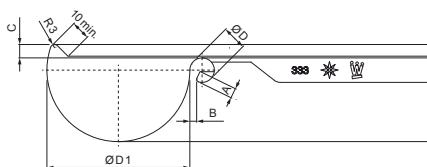

TEHNIČKI LIST

KUTNIK UNUTARNJI

W-WRI

W Aluminij – Natur

Dimenzije [mm]						
Nominalna veličina	A±1	B±1	C min.	ØD±1	ØD 1+2/0	L±1
200	5	5	8	16	80	245
250	7	5	10	18	105	280
280	7	6	11	18	127	300
333	9	6	11	20	153	300
400	9	6	11	22	192	330

INDEX	ZAMIJENA	DATUM	POTPIS		
VRSTA MATERIJALA	RAZNEŠ OTRPADA	TEŽINA kg	RAZMJER		
DIMENZIJA – POLUPROIZVOD				STN	OZNAKA ZA SORTIRANJE
POMOĆNA OPREMA					
IZRADIO	Ing. Kluska M.	BILJEŠKA		REDNI BROJ POZICIJE	
TESTIRAO		STARI NACRT		BROJ NACRTA	
TEHNOLOG	TEHNOLOG	STARI NACRT		BROJ NACRTA	
NAZIV PROIZVODA Kutnik unutarnji				W-WRI	
Broj stranica				Stranica	