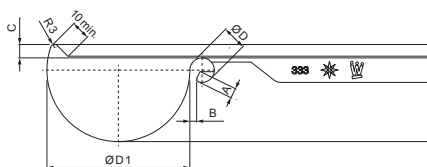

TEHNIČKI LIST

KUTNIK UNUTARNJI

W-WRI

MZ Aluminij obojeni – Mahunasto zelena – RAL 6005

Dimenzije [mm]						
Nominalna veličina	A±1	B±1	C min.	ØD±1	ØD 1+2/0	L±1
250	7	5	10	18	105	280
280	7	6	11	18	127	300
333	9	6	11	20	153	300
400	9	6	11	22	192	330

INDEX	ZAMIJENA	DATUM	POTPIS	KJG QUALITY®	Scan code for 3D model	
VRSTA MATERIJALA	RAZRED OTPADA	TEŽINA kg	RAZMJER			
DIMENZIJA – POLUPROIZVOD				STN	OZNAKA ZA SORTIRANJE	
POMOĆNA OPREMA				BILJEŠKA	REDNI BROJ POZICIJE	
IZRADIO Ing. Kluska M.				STARI NACRT	BROJ NACRTA	
TESTIRAO				TEHNOLOG	NAZIV PROIZVODA	
Kutnik unutarnji				Broj stranica	W-WRI	
					Stranica	