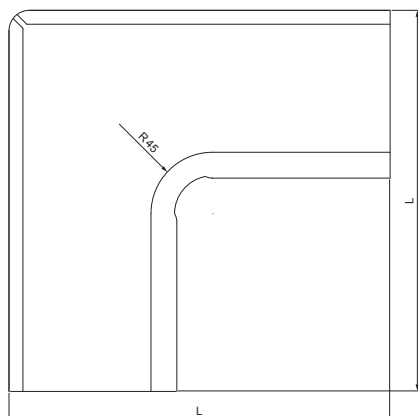

TEHNIČKI LIST

KUTNIK UNUTARNJI

W-WRI

MZ Aluminij obojeni – Mahunasto zelena – RAL 6005

Dimenzije [mm]						
Nominalna veličina	A±1	B±1	C min.	ØD±1	ØD 1+2/0	L±1
250	7	5	10	18	105	280
280	7	6	11	18	127	300
333	9	6	11	20	153	300
400	9	6	11	22	192	330

INDEX	ZAMIJENA	DATUM	POTPIS	KJG QUALITY®	Scan code for 3D model	
VRSTA MATERIJALA	RAZRED OTPADA	TEŽINA kg	RAZMJER			
DIMENZIJA – POLUPROIZVOD				STN	OZNAKA ZA SORTIRANJE	
POMOĆNA OPREMA				BILJEŠKA	REDNI BROJ POZICIJE	
IZRADIO Ing. Kluska M.				STARI NACRT	BROJ NACRTA	
TESTIRAO				TEHNOLOG	NAZIV PROIZVODA	
Kutnik unutarnji				Broj stranica	W-WRI	
					Stranica	