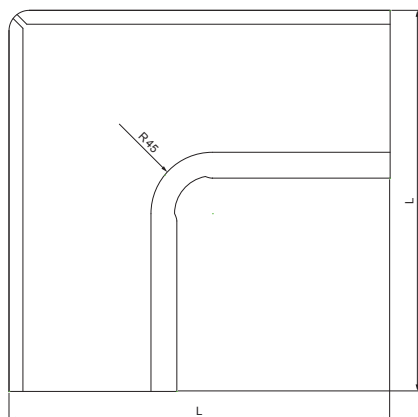

TEHNIČKI LIST

KUTNIK UNUTARNJI

W-WRI

B Aluminij obojeni – Bijela – RAL 9010

INDEX	ZAMIJENA	DATUM	POTPIS			
VRSTA MATERIJALA			RAZRED OTPADA	TEŽINA kg	RAZMJER	
DIMENZIJA – POLUPROIZVOD						
POMOĆNA OPREMA				STN	OZNAKA ZA SORTIRANJE	
IZRADIO Ing. Kluska M.				BILJEŠKA	REDNI BROJ POZICIJE	
TESTIRAO						
TEHNOLOG		TEHNOLOG		STARI NACRT	BROJ NACRTA	
NAZIV PROIZVODA Kutnik unutarnji				W-WRI		
				Broj stranica	Stranica 	

Izrađeno: 19.01.2026 16:41:56

Podaci su podložni tehničkim promjenama

Dimenzije [mm]						
Nominalna veličina	A±1	B±1	C min.	ØD±1	ØD 1+2/0	L±1
250	7	5	10	18	105	280
280	7	6	11	18	127	300
333	9	6	11	20	153	300
400	9	6	11	22	192	330