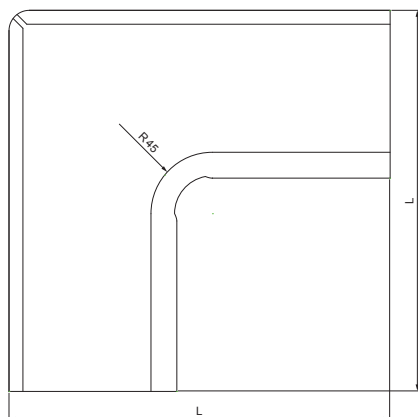

TEHNIČKI LIST

KUTNIK UNUTARNJI

W-WRI

B Aluminij obojeni – Bijela – RAL 9010

Dimenzije [mm]						
Nominalna veličina	A±1	B±1	C min.	ØD±1	ØD 1+2/0	L±1
250	7	5	10	18	105	280
280	7	6	11	18	127	300
333	9	6	11	20	153	300
400	9	6	11	22	192	330

INDEX	ZAMIJENA	DATUM	POTPIS	KJG QUALITY®	Scan code for 3D model	
VRSTA MATERIJALA	RAZRED OTPADA	TEŽINA kg	RAZMJER			
DIMENZIJA – POLUPROIZVOD				STN	OZNAKA ZA SORTIRANJE	
POMOĆNA OPREMA				BILJEŠKA	REDNI BROJ POZICIJE	
IZRADIO Ing. Kluska M.				STARI NACRT	BROJ NACRTA	
TESTIRAO				TEHNOLOG	NAZIV PROIZVODA	
Kutnik unutarnji				Broj stranica	W-WRI	
					Stranica	