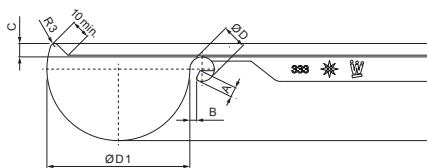

TEHNIČKI LIST

KUTNIK UNUTARNJI

W-WRI

B Aluminij obojeni – Bijela – RAL 9010

Dimenzije [mm]						
Nominalna veličina	A±1	B±1	C min.	ØD±1	ØD 1+2/0	L±1
250	7	5	10	18	105	280
280	7	6	11	18	127	300
333	9	6	11	20	153	300
400	9	6	11	22	192	330

INDEX	ZAMIJENA	DATUM	POTPIS	KJG QUALITY®	Scan code for 3D model	
VRSTA MATERIJALA	RAZRED OTPADA	TEŽINA kg	RAZMJER			
DIMENZIJA – POLUPROIZVOD				STN	OZNAKA ZA SORTIRANJE	
POMOĆNA OPREMA				BILJEŠKA	REDNI BROJ POZICIJE	
IZRADIO Ing. Kluska M.				STARI NACRT	BROJ NACRTA	
TESTIRAO				TEHNOLOG	NAZIV PROIZVODA	
Kutnik unutarnji				Broj stranica	W-WRI	
					Stranica	