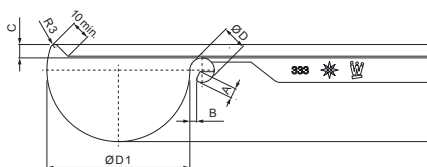

TEHNIČKI LIST

KUTNIK UNUTARNJI

W-WRI

B Aluminij obojeni – Bijela – RAL 9010

INDEX	ZAMIJENA	DATUM	POTPIS			
VRSTA MATERIJALA			RAZRED OTPADA	TEŽINA kg	RAZMJER	
DIMENZIJA – POLUPROIZVOD						
POMOĆNA OPREMA				STN	OZNAKA ZA SORTIRANJE	
IZRADIO Ing. Kluska M.				BILJEŠKA	REDNI BROJ POZICIJE	
TESTIRAO						
TEHNOLOG		TEHNOLOG		STARI NACRT	BROJ NACRTA	
NAZIV PROIZVODA Kutnik unutarnji				W-WRI		
				Broj stranica	Stranica 	

Izrađeno: 19.01.2026 16:41:56

Podaci su podložni tehničkim promjenama

Dimenzije [mm]						
Nominalna veličina	A±1	B±1	C min.	ØD±1	ØD 1+2/0	L±1
250	7	5	10	18	105	280
280	7	6	11	18	127	300
333	9	6	11	20	153	300
400	9	6	11	22	192	330