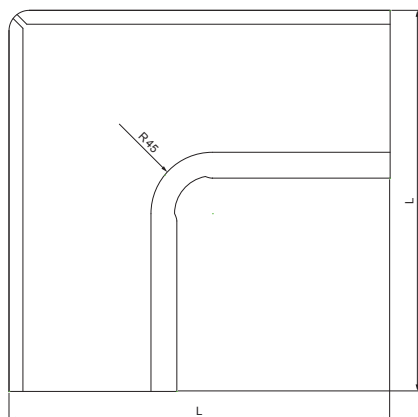

# W-WRI

**OC** Aluminij obojeni – Vinsko crvena – RAL 3009

Dimenzije [mm]						
Nominalna veličina	A±1	B±1	C min.	ØD±1	ØD1+2/0	L±1
250	7	5	10	18	105	280
280	7	6	11	18	127	300
333	9	6	11	20	153	300
400	9	6	11	22	192	330

INDEX	ZAMIJENA	DATUM	POTPIS	<b>KJG</b> QUALITY®	Scan code for 3D model	
VRSTA MATERIJALA	RAZRED OTPADA	TEŽINA kg	RAZMJER			
DIMENZIJA – POLUPROIZVOD				STN	OZNAKA ZA SORTIRANJE	
POMOĆNA OPREMA				BILJEŠKA	REDNI BROJ POZICIJE	
IZRADIO Ing. Kluska M.				STARI NACRT	BROJ NACRTA	
TESTIRAO				TEHNOLOG	NAZIV PROIZVODA	
Kutnik unutarnji				W-WRI	Stranica	
NAZIV PROIZVODA				Broj stranica	Stranica	