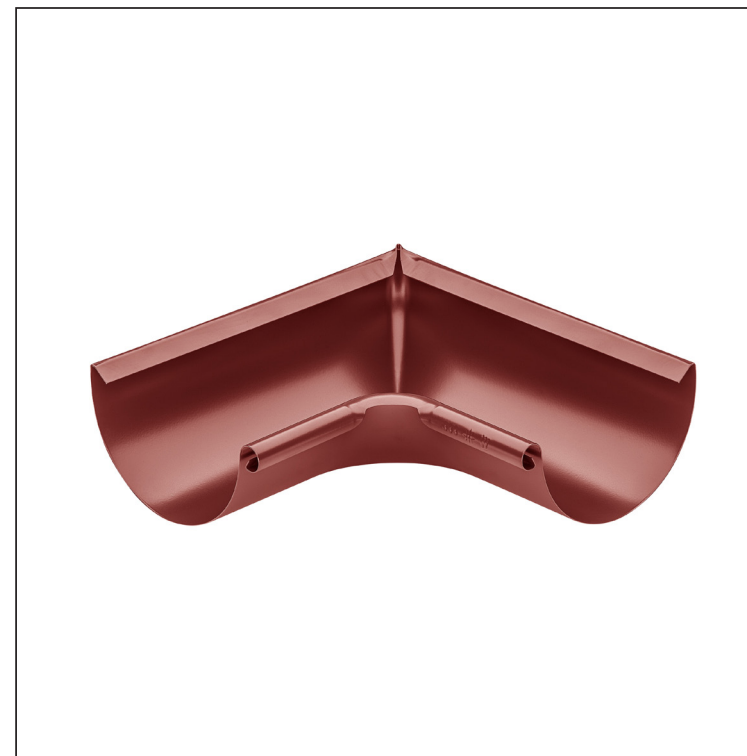

# W-WRI

**OC** Aluminij obojeni – Vinsko crvena – RAL 3009

Dimenzije [mm]						
Nominalna veličina	A±1	B±1	C min.	ØD±1	ØD1+2/0	L±1
250	7	5	10	18	105	280
280	7	6	11	18	127	300
333	9	6	11	20	153	300
400	9	6	11	22	192	330