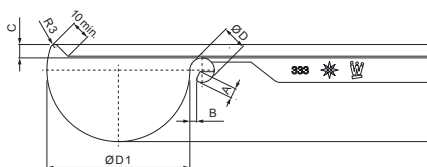

# W-WRI

**OC** Aluminij obojeni – Vinsko crvena – RAL 3009

Dimenzije [mm]						
Nominalna veličina	A±1	B±1	C min.	ØD±1	ØD1+2/0	L±1
250	7	5	10	18	105	280
280	7	6	11	18	127	300
333	9	6	11	20	153	300
400	9	6	11	22	192	330

INDEX	ZAMIJENA	DATUM	POTPIS	<b>KJG</b> QUALITY®	Scan code for 3D model	
VRSTA MATERIJALA	RAZRED OTPADA	TEŽINA kg	RAZMJER			
DIMENZIJA – POLUPROIZVOD				STN	OZNAKA ZA SORTIRANJE	
POMOĆNA OPREMA				BILJEŠKA	REDNI BROJ POZICIJE	
IZRADIO Ing. Kluska M.				STARI NACRT	BROJ NACRTA	
TESTIRAO				TEHNOLOG	NAZIV PROIZVODA	
Kutnik unutarnji				W-WRI	Stranica	
NAZIV PROIZVODA				Broj stranica	Stranica	