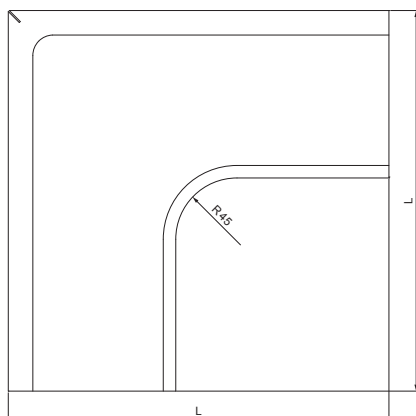

TEHNIČKI LIST

KUTNIK VANJSKI

W-WRA

PZ Aluminij obojeni – Zelena patina – RAL extra

INDEX	ZAMIJENA	DATUM	POTPIS			
VRSTA MATERIJALA	RAZRED OTPADNA	TEŽINA kg	RAZMJER			
DIMENZIJA – POLUPROIZVOD						
POMOĆNA OPREMA		STN			OZNAKA ZA SORTIRANJE	
IZRADIO Ing. Kluska M.				BILJEŠKA	REDNI BROJ POZICIJE	
TESTIRAO						
TEHNOLOG	TEHNOLOG			STARI NACRT	BROJ NACRTA	
NAZIV PROIZVODA	Kutnik vanjski			Broj stranica	W-WRA	Stranica 

Izrađeno: 22.04.2026 08:04:27

Podaci su podložni tehničkim promjenama

Dimenzije [mm]						
Nominalna veličina	A±1	B±1	C min.	ØD±1	ØD 1+2/0	L±1
333	9	6	11	20	153	300