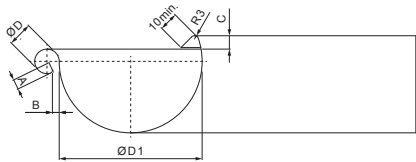

TEHNIČKI LIST

KUTNIK VANJSKI

W-WRA

PZ Aluminij obojeni – Zelena patina – RAL extra

INDEX	ZAMIJENA	DATUM	POTPIS			
VRSTA MATERIJALA	RAZRED OTPADA	TEŽINA kg	RAZMJER			
DIMENZIJA – POLUPROIZVOD						
POMOĆNA OPREMA		STN			OZNAKA ZA SORTIRANJE	
IZRADIO Ing. Kluska M.				BILJEŠKA	REDNI BROJ POZICIJE	
TESTIRAO						
TEHNOLOG	TEHNOLOG			STARI NACRT	BROJ NACRTA	
NAZIV PROIZVODA	Kutnik vanjski			Broj stranica	W-WRA	Stranica 

Izrađeno: 06.06.2026 20:31:44

Podaci su podložni tehničkim promjenama

Dimenzije [mm]						
Nominalna veličina	A±1	B±1	C min.	ØD±1	ØD 1+2/0	L±1
333	9	6	11	20	153	300