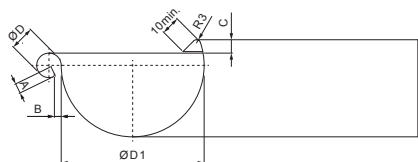

TEHNIČKI LIST

KUTNIK VANJSKI

W-WRA

PZ Aluminij obojeni – Zelena patina – RAL extra

INDEX	ZAMIJENA	DATUM	POTPIS			
VRSTA MATERIJALA	RAZRED OTPADNA	TEŽINA kg	RAZMJER			
DIMENZIJA – POLUPROIZVOD						
POMOĆNA OPREMA		STN			OZNAKA ZA SORTIRANJE	
IZRADIO Ing. Kluska M.				BILJEŠKA	REDNI BROJ POZICIJE	
TESTIRAO						
TEHNOLOG	TEHNOLOG			STARI NACRT	BROJ NACRTA	
NAZIV PROIZVODA	Kutnik vanjski			Broj stranica	W-WRA	Stranica 

Izrađeno: 22.04.2026 08:04:27

Podaci su podložni tehničkim promjenama

Dimenzije [mm]						
Nominalna veličina	A±1	B±1	C min.	ØD±1	ØD 1+2/0	L±1
333	9	6	11	20	153	300