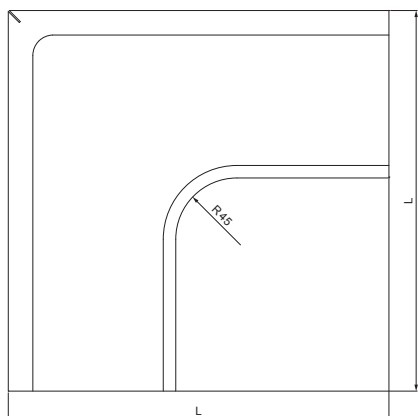

TEHNIČKI LIST

KUTNIK VANJSKI

W-WRA

ZS Aluminij obojeni – Cink siva – RAL extra

INDEX	ZAMIJENA	DATUM	POTPIS		
VRSTA MATERIJALA	RAZRED OTPADA	TEŽINA kg	RAZMJER		
DIMENZIJA – POLUPROIZVOD				STN	OZNAKA ZA SORTIRANJE
POMOĆNA OPREMA				BILJEŠKA	REDNI BROJ POZICIJE
IZRADIO	Ing. Kluska M.	TEHNOLOG	STARI NACRT	BROJ NACRTA	
NAZIV PROIZVODA			Broj stranica	W-WRA	Stranica
Kutnik vanjski					

Izrađeno: 21.04.2026 22:51:13

Podaci su podložni tehničkim promjenama

Dimenzije [mm]						
Nominalna veličina	A±1	B±1	C min.	ØD±1	ØD1+2/0	L±1
250	7	5	10	18	105	280
280	7	6	11	18	127	300
333	9	6	11	20	153	300
400	9	6	11	22	192	345