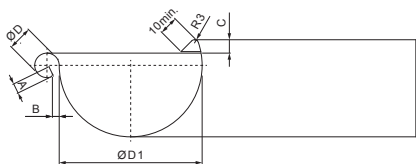

TEHNIČKI LIST

KUTNIK VANJSKI

W-WRA

ZS Aluminij obojeni – Cink siva – RAL extra

INDEX	ZAMIJENA	DATUM	POTPIS		
VRSTA MATERIJALA	RAZRED OTPADA	TEŽINA kg	RAZMJER		
DIMENZIJA – POLUPROIZVOD				STN	OZNAKA ZA SORTIRANJE
POMOĆNA OPREMA				BILJEŠKA	REDNI BROJ POZICIJE
IZRADIO	Ing. Kluska M.	TEHNOLOG	STARI NACRT	BROJ NACRTA	
NAZIV PROIZVODA			Broj stranica	W-WRA	Stranica
Kutnik vanjski					

Izrađeno: 21.04.2026 22:51:13

Podaci su podložni tehničkim promjenama

Dimenzije [mm]						
Nominalna veličina	A±1	B±1	C min.	ØD±1	ØD1+2/0	L±1
250	7	5	10	18	105	280
280	7	6	11	18	127	300
333	9	6	11	20	153	300
400	9	6	11	22	192	345