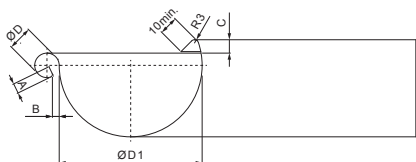

TEHNIČKI LIST

KUTNIK VANJSKI

W-WRA

ZS Aluminij obojeni – Cink siva – RAL extra

Dimenzije [mm]						
Nominalna veličina	A±1	B±1	C min.	ØD±1	ØD1+2/0	L±1
250	7	5	10	18	105	280
280	7	6	11	18	127	300
333	9	6	11	20	153	300
400	9	6	11	22	192	345

INDEX	ZAMIJENA	DATUM	POTPIS			
VRSTA MATERIJALA	RAZRED OTPADNA	TEŽINA kg	RAZMJER			
DIMENZIJA – POLUPROIZVOD				STN	OZNAKA ZA SORTIRANJE	
POMOĆNA OPREMA				BILJEŠKA	REDNI BROJ POZICIJE	
IZRADIO Ing. Kluska M.				STARI NACRT	BROJ NACRTA	
TESTIRAO				TEHNOLOG	NAZIV PROIZVODA	
Kutnik vanjski				Broj stranica	W-WRA	
					Stranica 	