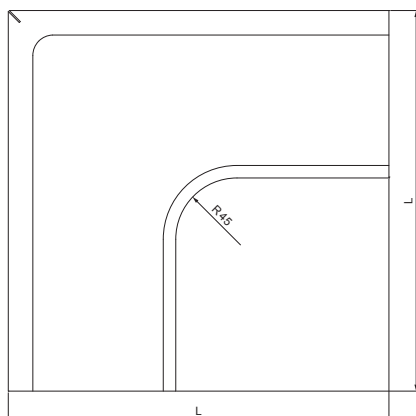

TEHNIČKI LIST

KUTNIK VANJSKI

W-WRA

ZS Aluminij obojeni – Cink siva – RAL extra

Dimenzije [mm]						
Nominalna veličina	A±1	B±1	C min.	ØD±1	ØD1+2/0	L±1
250	7	5	10	18	105	280
280	7	6	11	18	127	300
333	9	6	11	20	153	300
400	9	6	11	22	192	345

INDEX	ZAMIJENA	DATUM	POTPIS			
VRSTA MATERIJALA	RAZRED OTPADNA	TEŽINA kg	RAZMJER			
DIMENZIJA – POLUPROIZVOD				STN	OZNAKA ZA SORTIRANJE	
POMOĆNA OPREMA				BILJEŠKA	REDNI BROJ POZICIJE	
IZRADIO Ing. Kluska M.				STARI NACRT	BROJ NACRTA	
TESTIRAO				TEHNOLOG	NAZIV PROIZVODA	
Kutnik vanjski				Broj stranica	W-WRA	
					Stranica 	