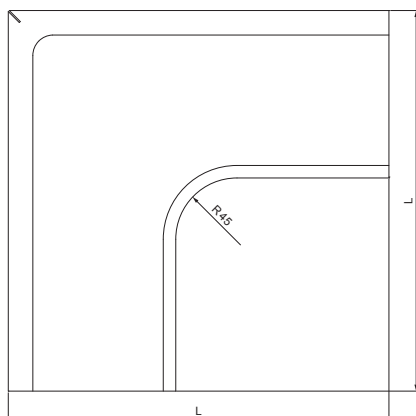

TEHNIČKI LIST

KUTNIK VANJSKI

W-WRA

MZ Aluminij obojeni – Mahunasto zelena – RAL 6005

INDEX	ZAMIJENA	DATUM	POTPIS	KJG	Scan code for 3D model	
VRSTA MATERIJALA				RAZRED OTPADNA	TEŽINA kg	RAZMJER
DIMENZIJA – POLUPROIZVOD				POMOĆNA OPREMA		STN
IZRADIO Ing. Kluska M.				BILJEŠKA		OZNAKA ZA SORTIRANJE
TESTIRAO				TEHNOLOG		REDNI BROJ POZICIJE
NAZIV PROIZVODA Kutnik vanjski				STARI NACRT		BROJ NACRTA
				Broj stranica		W-WRA
				Stranica		

Izrađeno: 07.06.2026 02:30:42

Podaci su podložni tehničkim promjenama

Dimenzije [mm]						
Nominalna veličina	A±1	B±1	C min.	ØD±1	ØD1+2/0	L±1
250	7	5	10	18	105	280
280	7	6	11	18	127	300
333	9	6	11	20	153	300
400	9	6	11	22	192	345