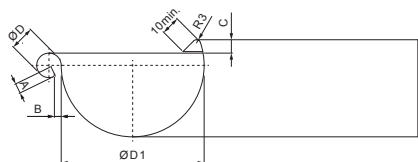

TEHNIČKI LIST

KUTNIK VANJSKI

W-WRA

MZ Aluminij obojeni – Mahunasto zelena – RAL 6005

INDEX	ZAMIJENA	DATUM	POTPIS	KJG	Scan code for 3D model	
VRSTA MATERIJALA				RAZRED OTPADNA	TEŽINA kg	RAZMJER
DIMENZIJA – POLUPROIZVOD				POMOĆNA OPREMA		STN
IZRADIO Ing. Kluska M.				BILJEŠKA		OZNAKA ZA SORTIRANJE
TESTIRAO				TEHNOLOG		REDNI BROJ POZICIJE
NAZIV PROIZVODA Kutnik vanjski				STARI NACRT		BROJ NACRTA
				Broj stranica		W-WRA
				Stranica		

Izrađeno: 07.06.2026 02:30:42

Podaci su podložni tehničkim promjenama

Dimenzije [mm]						
Nominalna veličina	A±1	B±1	C min.	ØD±1	ØD1+2/0	L±1
250	7	5	10	18	105	280
280	7	6	11	18	127	300
333	9	6	11	20	153	300
400	9	6	11	22	192	345