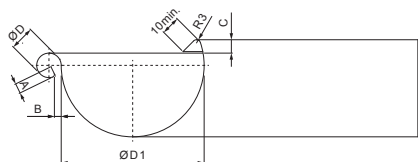

# W-WRA

**B** Aluminij obojeni – Bijela – RAL 9010

Dimenzije [mm]						
Nominalna veličina	A±1	B±1	C min.	ØD±1	ØD1+2/0	L±1
250	7	5	10	18	105	280
280	7	6	11	18	127	300
333	9	6	11	20	153	300
400	9	6	11	22	192	345