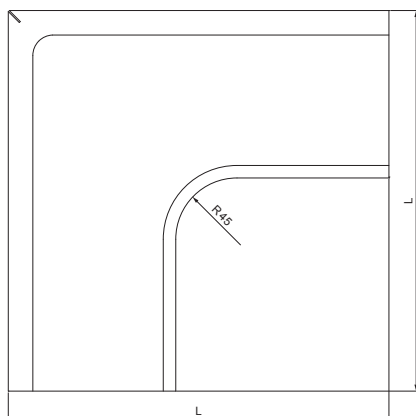

# W-WRA

**B** Aluminij obojeni – Bijela – RAL 9010

Dimenzije [mm]						
Nominalna veličina	A±1	B±1	C min.	ØD±1	ØD1+2/0	L±1
250	7	5	10	18	105	280
280	7	6	11	18	127	300
333	9	6	11	20	153	300
400	9	6	11	22	192	345

INDEX	ZAMIJENA	DATUM	POTPIS	<b>KJG</b>	Scan code for 3D model	QR CODE
VRSTA MATERIJALA				RAZRED OTPADA	TEŽINA kg	RAZMJER
DIMENZIJA – POLUPROIZVOD					STN	OZNAKA ZA SORTIRANJE
POMOĆNA OPREMA					BILJEŠKA	REDNI BROJ POZICIJE
IZRADIO Ing. Kluska M.					STARI NACRT	BROJ NACRTA
TESTIRAO						
TEHNOLOG				TEHNOLOG		
NAZIV PROIZVODA Kutnik vanjski					Broj stranica	W-WRA Stranica