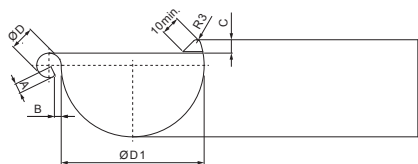

TEHNIČKI LIST

KUTNIK VANJSKI

W-WRA

OC Aluminij obojeni – Vinsko crvena – RAL 3009

Dimenzije [mm]						
Nominalna veličina	A±1	B±1	C min.	ØD±1	ØD1+2/0	L±1
250	7	5	10	18	105	280
280	7	6	11	18	127	300
333	9	6	11	20	153	300
400	9	6	11	22	192	345

INDEX	ZAMIJENA	DATUM	POTPIS	KJG	Scan code for 3D model	
VRSTA MATERIJALA				RAZRED OTPADA	TEŽINA kg	RAZMJER
DIMENZIJA – POLUPROIZVOD					STN	OZNAKA ZA SORTIRANJE
POMOĆNA OPREMA					BILJEŠKA	REDNI BROJ POZICIJE
IZRADIO Ing. Kluska M.					STARI NACRT	BROJ NACRTA
TESTIRAO						
TEHNOLOG				TEHNOLOG		
NAZIV PROIZVODA Kutnik vanjski					Broj stranica	W-WRA Stranica