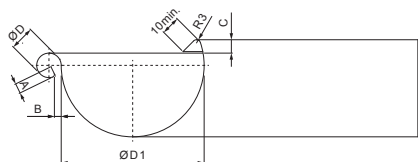

# W-WRA

**OC** Aluminij obojeni – Vinsko crvena – RAL 3009

INDEX	ZAMIJENA	DATUM	POTPIS	<b>KJG</b> QUALITY®	Scan code for 3D model	
VRSTA MATERIJALA	RAZRED OTPADNA	TEŽINA kg	RAZMJER			
DIMENZIJA – POLUPROIZVOD				STN	OZNAKA ZA SORTIRANJE	
POMOĆNA OPREMA				BILJEŠKA	REDNI BROJ POZICIJE	
IZRADIO Ing. Kluska M.				STARI NACRT	BROJ NACRTA	
TESTIRAO				TEHNOLOG	NAZIV PROIZVODA	
Kutnik vanjski				W-WRA	Stranica	
Broj stranica						

Izrađeno: 07.06.2026 06:39:56

Podaci su podložni tehničkim promjenama

Dimenzije [mm]						
Nominalna veličina	A±1	B±1	C min.	ØD±1	ØD1+2/0	L±1
250	7	5	10	18	105	280
280	7	6	11	18	127	300
333	9	6	11	20	153	300
400	9	6	11	22	192	345