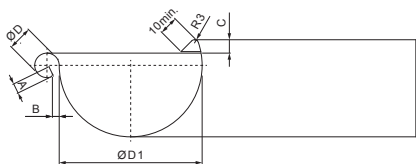

# W-WRA

**OC** Aluminij obojeni – Vinsko crvena – RAL 3009

Dimenzije [mm]						
Nominalna veličina	A±1	B±1	C min.	ØD±1	ØD1+2/0	L±1
250	7	5	10	18	105	280
280	7	6	11	18	127	300
333	9	6	11	20	153	300
400	9	6	11	22	192	345