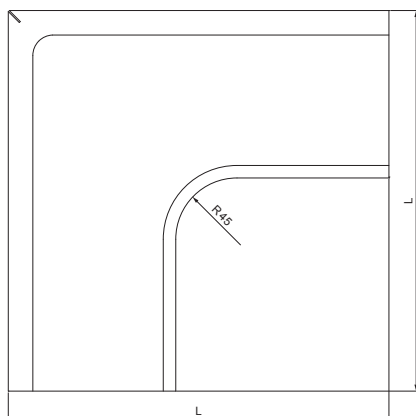

TEHNIČKI LIST

KUTNIK VANJSKI

W-WRA

MH Aluminij obojeni – Bakreno smeđa – RAL 8004

INDEX	ZAMIJENA	DATUM	POTPIS		
VRSTA MATERIJALA	RAZRED OTPADA	TEŽINA kg	RAZMJER		
DIMENZIJA – POLUPROIZVOD				STN	OZNAKA ZA SORTIRANJE
POMOĆNA OPREMA				BILJEŠKA	REDNI BROJ POZICIJE
IZRADIO	Ing. Kluska M.	TEHNOLOG	STARI NACRT	BROJ NACRTA	
NAZIV PROIZVODA			Broj stranica	Stranica	
Kutnik vanjski			W-WRA		

Izrađeno: 21.04.2026 01:52:21

Podaci su podložni tehničkim promjenama

Dimenzije [mm]						
Nominalna veličina	A±1	B±1	C min.	ØD±1	ØD1+2/0	L±1
250	7	5	10	18	105	280
280	7	6	11	18	127	300
333	9	6	11	20	153	300
400	9	6	11	22	192	345